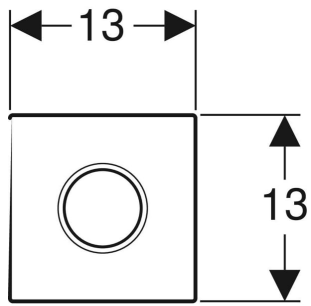

Geberit Typ 01 Abdeckplatte, rund

TECHNISCHE DATEN

Tastenform rund

Art.-Nr.	Farbe / Oberfläche	Werkstoff	VE1 St.
242.821.11.1	weiß-alpin	Zinkdruckguss	1