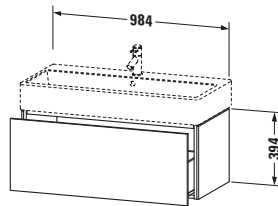

Waschtischunterbau wandhängend

Basis Angaben	
Langbezeichnung	Duravit L-Cube Waschtischunterbau wandhängend, Nussbaum dunkel Matt, Rechteckig, Anzahl Auszüge: 1, Tip-on Technik – LC617802121

Lieferumfang	
Montage	
Inkl. Befestigungsmaterial	✓
Technische Dokumentation	
Inkl. Montageanleitung	digital und gedruckt

Logistik	
Artikelgewicht	26,2 kg
Verkaufsverpackung	
Art Verkaufsverpackung	Karton
Menge / Verkaufsverpackung	1 Stk.
Ab Werk verpackt	✓
Breite Verkaufsverpackung inkl. Artikel	540 mm
Höhe Verkaufsverpackung inkl. Artikel	1060 mm
Tiefe Verkaufsverpackung inkl. Artikel	510 mm
Gewicht Verkaufsverpackung inkl. Artikel	29,5 kg
Anzahl Packstücke	1

Notwendige Artikel	
	Raumsparsiphon # 005076 Universal
	Waschtisch # 235010 Vero Air

Vermaßung	
Breite / Länge	984 mm
Höhe	394 mm
Tiefe / Breite	459 mm
Min. Wandabstand	0 mm

Weitere Informationen finden Sie hier