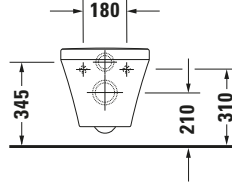

## Wand WC

Basis Angaben	
Langbezeichnung	Duravit DuraStyle Wand WC, 540 mm, Weiß Hochglanz, Tiefspüler, Spülrand: spülrandlos, HygieneGlaze, Inkl. verdeckte Befestigung, 4,5 l, Abgang: waagrecht – 2551092000

Spezifikationen	
<b>Farbe</b>	
Farbwert	Weiß
Innenfarbe	Weiß
Aussenfarbe	Weiß
Glanzgrad	Hochglanz
Glanzgrad Innen	Hochglanz
Glanzgrad Außen	Hochglanz
<b>Spülung</b>	
Spülform	Tiefspüler
Spülrand	spülrandlos
Spültechnologie	Rimless
Unified Water Label (UWL) Klasse	1
Große Spülwassermenge	4,5 l
<b>Ablauf</b>	
Abgang	waagrecht
<b>Relevante Zertifikate</b>	
Unified Water Label (UWL) Klasse	1

Beschreibungstexte	
Ausschreibungstext	Duravit DuraStyle Wand WC Weiß Hochglanz 540 mm, Designer: Matteo Thun & Antonio Rodriguez, Spülform: Tiefspüler, Spülrand: spülrandlos, Sanitärkeramik, Wandhängend, Abgang: waagrecht, Große Spülwassermenge: 4,5 l, Befestigung inklusive: Durafix, Unified Water Label (UWL) Klasse: 1, CE-Kennzeichen-1: EN 997, EAN Nr.: 4053424325439, Artikelgewicht: 28,7 kg, Abmessungen (Breite / Länge x Tiefe / Breite x Höhe): 370 x 540 x 355 mm, HygieneGlaze, Artikel Nr.: 2551092000