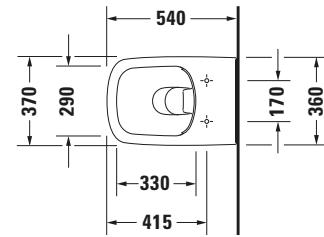

## Wand WC

Basis Angaben	
Langbezeichnung	Duravit DuraStyle Wand WC, 540 mm, Weiß Hochglanz, Tiefspüler, Spülrand: spülrandlos, HygieneGlaze, Inkl. verdeckte Befestigung, 4,5 l, Abgang: waagrecht – 2551092000

Beschreibungstexte	
Ausschreibungstext	Duravit DuraStyle Wand WC Weiß Hochglanz 540 mm, Designer: Matteo Thun & Antonio Rodriguez, Spülform: Tiefspüler, Spülrand: spülrandlos, Sanitärkeramik, Wandhängend, Abgang: waagrecht, Große Spülwassermenge: 4,5 l, Befestigung inklusive: Durafix, Unified Water Label (UWL) Klasse: 1, CE-Kennzeichen-1: EN 997, EAN Nr.: 4053424325439, Artikelgewicht: 28,7 kg, Abmessungen (Breite / Länge x Tiefe / Breite x Höhe): 370 x 540 x 355 mm, HygieneGlaze, Artikel Nr.: 2551092000