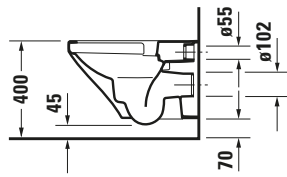

## Wand WC

Basis Angaben	
Langbezeichnung	Duravit DuraStyle Wand WC, 540 mm, Weiß Hochglanz, Tiefspüler, Spülrand: spülrandlos, HygieneGlaze, Inkl. verdeckte Befestigung, 4,5 l, Abgang: waagrecht – 2551092000

Beschreibungstexte	
Ausschreibungstext	Duravit DuraStyle Wand WC Weiß Hochglanz 540 mm, Designer: Matteo Thun & Antonio Rodriguez, Spülform: Tiefspüler, Spülrand: spülrandlos, Sanitärkeramik, Wandhängend, Abgang: waagrecht, Große Spülwassermenge: 4,5 l, Befestigung inklusive: Durafix, Unified Water Label (UWL) Klasse: 1, CE-Kennzeichen-1: EN 997, EAN Nr.: 4053424325439, Artikelgewicht: 28,7 kg, Abmessungen (Breite / Länge x Tiefe / Breite x Höhe): 370 x 540 x 355 mm, HygieneGlaze, Artikel Nr.: 2551092000