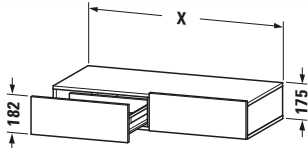

Schubkastenablage

Basis Angaben	
Langbezeichnung	Duravit DuraStyle Schubkastenablage, Nussbaum dunkel, Rechteckig, Anzahl Schubkästen: 2 – DS827002118
Artikel Nr.	DS827002118

Spezifikationen	
Anzahl Schubkästen	2
Montagegrad	Montiert
Montage	
Montageart	Wandhängend / Wandmontage
Farbe	
Farbwert	Nussbaum dunkel
Front	
Farbwert Front	Nussbaum dunkel
Glanzgrad Front	Matt
Material Front	Hochverdichtete Dreischicht-Holzspanplatte
Korpus	
Farbwert Korpus	Weiß
Glanzgrad Korpus	Matt
Material Korpus	Hochverdichtete Dreischicht-Holzspanplatte
Oberfläche Korpus	Dekor
Griff	
Ausführung Griff	Grifflos

Features	
Selbsteinzug mit Dämpfung	✓

Lieferumfang	
Inkl. Konsolenplatte	✓
Montage	
Inkl. Befestigungsmaterial	✓
Technische Dokumentation	
Inkl. Montageanleitung	digital und gedruckt

Logistik	
Artikelgewicht	23,5 kg
Verkaufsverpackung	
Art Verkaufsverpackung	Karton
Menge / Verkaufsverpackung	1 Stk.
Ab Werk verpackt	✓
Breite Verkaufsverpackung inkl. Artikel	1050 mm
Höhe Verkaufsverpackung inkl. Artikel	490 mm
Tiefe Verkaufsverpackung inkl. Artikel	235 mm
Gewicht Verkaufsverpackung inkl. Artikel	28 kg
Anzahl Packstücke	1

Passende Produkte	
Passende Artikel	
	Sitzkissen # DS9938 DuraStyle

Vermaßung	
Breite / Länge	1000 mm
Höhe	182 mm
Tiefe / Breite	440 mm

Weitere Informationen finden Sie hier

<https://pro.duravit.de/p/DS827002118>