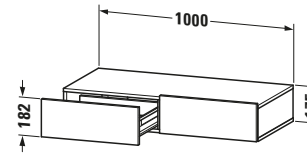

Schubkastenablage

Basis Angaben	
Langbezeichnung	Duravit DuraStyle Schubkastenablage, Nussbaum dunkel, Rechteckig, Anzahl Schubkästen: 2 – DS827002118
Artikel Nr.	DS827002118

Spezifikationen	
Anzahl Schubkästen	2
Montagegrad	Montiert
Montage	
Montageart	Wandhängend / Wandmontage
Farbe	
Farbwert	Nussbaum dunkel
Front	
Farbwert Front	Nussbaum dunkel
Glanzgrad Front	Matt
Material Front	Hochverdichtete Dreischicht-Holzspanplatte
Korpus	
Farbwert Korpus	Weiß
Glanzgrad Korpus	Matt
Material Korpus	Hochverdichtete Dreischicht-Holzspanplatte
Oberfläche Korpus	Dekor
Griff	
Ausführung Griff	Grifflos

Features	
Selbsteinzug mit Dämpfung	✓

Lieferumfang	
Inkl. Konsolenplatte	✓
Montage	
Inkl. Befestigungsmaterial	✓
Technische Dokumentation	
Inkl. Montageanleitung	digital und gedruckt

Logistik	
Artikelgewicht	23,5 kg
Verkaufsverpackung	
Art Verkaufsverpackung	Karton
Menge / Verkaufsverpackung	1 Stk.
Ab Werk verpackt	✓
Breite Verkaufsverpackung inkl. Artikel	1050 mm
Höhe Verkaufsverpackung inkl. Artikel	490 mm
Tiefe Verkaufsverpackung inkl. Artikel	235 mm
Gewicht Verkaufsverpackung inkl. Artikel	28 kg
Anzahl Packstücke	1

Passende Produkte	
Passende Artikel	
	Sitzkissen # DS9938 DuraStyle

Vermaßung	
Breite / Länge	1000 mm
Höhe	182 mm
Tiefe / Breite	440 mm

Weitere Informationen finden Sie hier

<https://pro.duravit.de/p/DS827002118>