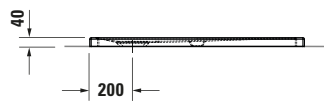

**Duschwanne**

**Basis Angaben**

Langbezeichnung	Duravit Tempano Duschwanne 1000x800 mm Weiß, Bodenbündig, Halbeinbau, Aufgesetzt, Material: Sanitäracryl, Quadratisch – 720194000000001
-----------------	---

**Spezifikationen**

Form	Quadratisch
Rutschfestigkeitsklasse	C
<b>Farbe</b>	
Farbwert	Weiß
Glanzgrad	Glänzend
<b>Material</b>	
Material	Sanitäracryl
<b>Montage</b>	
Einbauart	Bodenbündig / Halbeinbau / Aufgesetzt
<b>Ablauf</b>	
Position Ablauf	Seitlich

**Lieferumfang**

<b>Technische Dokumentation</b>	
Inkl. Montageanleitung	digital und gedruckt
Inkl. Pflegeanleitung	digital und gedruckt

**Vermaßung**

Breite / Länge	1000 mm
Tiefe / Breite	800 mm
Min. Höhe mit Füßen	110 mm
Max. Höhe mit Füßen	140 mm
Höhe mit Wannenträger	0 mm
Durchmesser Ablaufloch	90 mm

**Beschreibungstexte**

Ausschreibungstext	Duravit Tempano Duschwanne Weiß, Form: Quadratisch, Sanitäracryl, Einbauart: Bodenbündig, Halbeinbau, Aufgesetzt, Position Ablauf: Seitlich, Rutschfestigkeitsklasse: C, CE-Kennzeichen-1: EN 14527, EAN Nr.: 4053424893761, Artikelgewicht: 24,5 kg, Abmessungen (Breite / Länge x Tiefe / Breite x Höhe): 1000 x 800 x 40 mm, Antislip, Artikel Nr.: 720194000000001, Passende Artikel: Schalungshilfe, Schallschutz-Set, Fußgestell, Duschwannenablauf, Duschwannenfuß; Artikel Nr.: 792805000000000, 791372000000000, 791380000000000, 791283000000000, 7902690000001000, 7902690000000000, 7902630000001000, 7902630000000000, 7901730000000000; Modell Nr.: 792805, 791372, 791380, 791283, 790269, 790263, 790173
--------------------	--