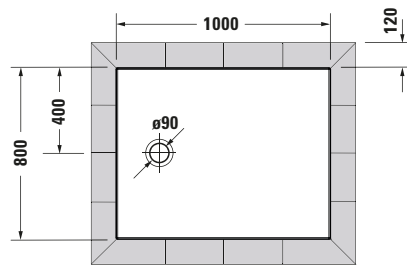

**Duschwanne**

**Basis Angaben**

Langbezeichnung	Duravit Tempano Duschwanne 1000x800 mm Weiß, Bodenbündig, Halbeinbau, Aufgesetzt, Material: Sanitäracryl, Quadratisch – 720194000000001
-----------------	---

**Spezifikationen**

Form	Quadratisch
Rutschfestigkeitsklasse	C
<b>Farbe</b>	
Farbwert	Weiß
Glanzgrad	Glänzend
<b>Material</b>	
Material	Sanitäracryl
<b>Montage</b>	
Einbauart	Bodenbündig / Halbeinbau / Aufgesetzt
<b>Ablauf</b>	
Position Ablauf	Seitlich

**Lieferumfang**

<b>Technische Dokumentation</b>	
Inkl. Montageanleitung	digital und gedruckt
Inkl. Pflegeanleitung	digital und gedruckt

**Vermaßung**

Breite / Länge	1000 mm
Tiefe / Breite	800 mm
Min. Höhe mit Füßen	110 mm
Max. Höhe mit Füßen	140 mm
Höhe mit Wannenträger	0 mm
Durchmesser Ablaufloch	90 mm

**Beschreibungstexte**

Ausschreibungstext	Duravit Tempano Duschwanne Weiß, Form: Quadratisch, Sanitäracryl, Einbauart: Bodenbündig, Halbeinbau, Aufgesetzt, Position Ablauf: Seitlich, Rutschfestigkeitsklasse: C, CE-Kennzeichen-1: EN 14527, EAN Nr.: 4053424893761, Artikelgewicht: 24,5 kg, Abmessungen (Breite / Länge x Tiefe / Breite x Höhe): 1000 x 800 x 40 mm, Antislip, Artikel Nr.: 720194000000001, Passende Artikel: Schalungshilfe, Schallschutz-Set, Fußgestell, Duschwannenablauf, Duschwannenfuß; Artikel Nr.: 792805000000000, 791372000000000, 791380000000000, 791283000000000, 7902690000001000, 7902690000000000, 7902630000001000, 7902630000000000, 7901730000000000; Modell Nr.: 792805, 791372, 791380, 791283, 790269, 790263, 790173
--------------------	--