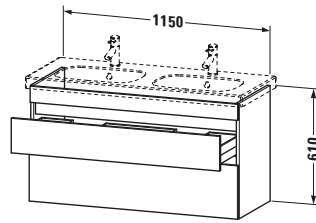

## Waschtischunterbau wandhängend

Basis Angaben	
Langbezeichnung	Duravit DuraStyle Waschtischunterbau wandhängend, Graphit Matt, Rechteckig, Anzahl Schubkästen: 2 – DS648604943

Spezifikationen	
Anzahl Schubkästen	2
Für Anzahl Waschtische	1
Montagegrad	Montiert
Waschplatz	
Position Becken	Mitte
Montage	
Montageart	Montage unter Waschtisch / Wandhängend / Wandmontage
Farbe	
Farbwert	Graphit
Glanzgrad	Matt
Front	
Farbwert Front	Graphit
Glanzgrad Front	Matt
Korpus	
Glanzgrad Korpus	Matt
Material Korpus	Hochverdichtete Dreischicht-Holzspanplatte
Oberfläche Korpus	Dekor
Griff	
Ausführung Griff	Grifflos

Features	
Inneneinteilung	Optional
Selbsteinzug mit Dämpfung	✓
Siphonausschnitt	✓
Schürze	✓

Lieferumfang	
<b>Montage</b>	
Inkl. Befestigungsmaterial	✓
<b>Technische Dokumentation</b>	
Inkl. Montageanleitung	digital und gedruckt

Vermaßung	
Breite / Länge	1150 mm
Höhe	610 mm
Tiefe / Breite	453 mm
Min. Wandabstand	0 mm

Passende Produkte	
<b>Passende Artikel</b>	
	Inneneinteilung <b># UV9845</b> Universal
	Doppelwaschtisch <b># 034812</b> D-Code
<b>Notwendige Artikel</b>	
	Doppelwaschtisch <b># 034812</b> D-Code