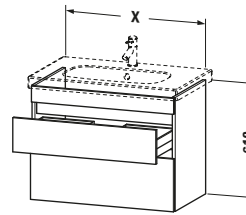

## Waschtischunterbau wandhängend

Basis Angaben	
Langbezeichnung	Duravit DuraStyle Waschtischunterbau wandhängend, Graphit Matt, Rechteckig, Anzahl Schubkästen: 2 – DS648604943

Spezifikationen	
Anzahl Schubkästen	2
Für Anzahl Waschtische	1
Montagegrad	Montiert
Waschplatz	
Position Becken	Mitte
Montage	
Montageart	Montage unter Waschtisch / Wandhängend / Wandmontage
Farbe	
Farbwert	Graphit
Glanzgrad	Matt
Front	
Farbwert Front	Graphit
Glanzgrad Front	Matt
Korpus	
Glanzgrad Korpus	Matt
Material Korpus	Hochverdichtete Dreischicht-Holzspanplatte
Oberfläche Korpus	Dekor
Griff	
Ausführung Griff	Grifflos

Features	
Inneneinteilung	Optional
Selbsteinzug mit Dämpfung	✓
Siphonausschnitt	✓
Schürze	✓

Lieferumfang	
<b>Montage</b>	
Inkl. Befestigungsmaterial	✓
<b>Technische Dokumentation</b>	
Inkl. Montageanleitung	digital und gedruckt

Vermaßung	
Breite / Länge	1150 mm
Höhe	610 mm
Tiefe / Breite	453 mm
Min. Wandabstand	0 mm

Passende Produkte	
<b>Passende Artikel</b>	
	Inneneinteilung <b># UV9845</b> Universal
	Doppelwaschtisch <b># 034812</b> D-Code
<b>Notwendige Artikel</b>	
	Doppelwaschtisch <b># 034812</b> D-Code