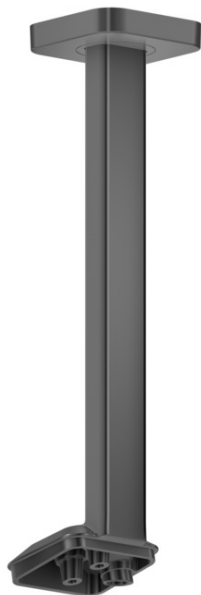

AXOR ShowerSphere

Deckenanschluss 300 mm für Kopfbrause 2jet

Oberfläche: **Polished Black Chrome** Artikelnummer: **39768330**

Beschreibung

Merkmale

- Länge: 300 mm
- Installationsart: auf einen Grundkörper
- Material: Metall
- Anschlussart: Grundkörper
- geeignet für: Kopfbrause 2jet

Produktabbildung

Maßzeichnung