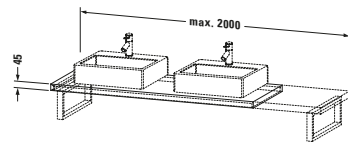

Konsole

Basis Angaben	
Langbezeichnung	Duravit L-Cube Konsole, Eiche dunkel gebürstet Matt, Rechteckig, Anzahl Ausschnitte: 1 – LC102C07272
Artikel Nr.	LC102C07272

Spezifikationen	
Anzahl Ausschnitte	1
Oberfläche	Echtholz furnier
Oberflächenbehandlung	Lackiert
Montage	
Montageart	Wandmontage
Einbauart	Vorwand
Farbe	
Farbwert	Eiche dunkel gebürstet
Glanzgrad	Matt
Material	
Material	Hochverdichtete Dreischicht-Holzspanplatte
Waschplatz	
Position Becken	Links / Rechts / Mitte
Anzahl Waschplätze	1

Features	
Hahnlochbohrungen möglich	✓

Lieferumfang	
Technische Dokumentation	
Inkl. Montageanleitung	digital und gedruckt

Logistik	
Artikelgewicht	19 kg
Verkaufsverpackung	
Art Verkaufsverpackung	Karton
Menge / Verkaufsverpackung	1 Stk.
Ab Werk verpackt	✓
Breite Verkaufsverpackung inkl. Artikel	615 mm
Höhe Verkaufsverpackung inkl. Artikel	2080 mm
Tiefe Verkaufsverpackung inkl. Artikel	140 mm
Gewicht Verkaufsverpackung inkl. Artikel	19 kg
Anzahl Packstücke	1

Vermaßung	
Breite / Länge	800 mm
Min. Variable Breite / Länge	800 mm
Max. Variable Breite / Länge	2000 mm
Höhe	45 mm
Tiefe / Breite	550 mm

Weitere Informationen finden Sie hier

<https://pro.duravit.de/p/LC102C07272>