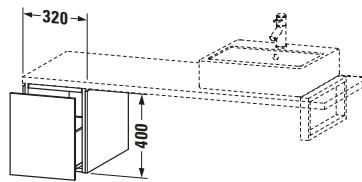

**Unterschrank für Konsole**

Basis Angaben	
Langbezeichnung	Duravit L-Cube Unterschrank für Konsole, Weiß Hochglanz, Rechteckig, Anzahl Auszüge: 1, Tip-on Technik – LC583002222
Artikel Nr.	LC583002222

Lieferumfang	
<b>Montage</b>	
Inkl. Befestigungsmaterial	✓
<b>Technische Dokumentation</b>	
Inkl. Montageanleitung	digital und gedruckt

Weitere Informationen finden Sie hier

<https://pro.duravit.de/p/LC583002222>

Spezifikationen	
Anzahl Auszüge	1
Montagegrad	Montiert
<b>Montage</b>	
Montageart	Konsolenmontage / Wandhängend / Wandmontage
<b>Farbe</b>	
Farbwert	Weiß
Glanzgrad	Hochglanz
<b>Front</b>	
Farbwert Front	Weiß
Glanzgrad Front	Hochglanz
Material Front	Hochverdichtete Dreischicht-Holzspanplatte
<b>Korpus</b>	
Farbwert Korpus	Weiß
Glanzgrad Korpus	Hochglanz
Material Korpus	Hochverdichtete Dreischicht-Holzspanplatte
Oberfläche Korpus	Dekor
<b>Griff</b>	
Ausführung Griff	Grifflos

Features	
Tip-on Technik	✓
Selbsteinzug mit Dämpfung	✓

Logistik	
Artikelgewicht	16,9 kg
<b>Verkaufsverpackung</b>	
Art Verkaufsverpackung	Karton
Menge / Verkaufsverpackung	1 Stk.
Ab Werk verpackt	✓
Breite Verkaufsverpackung inkl. Artikel	405 mm
Höhe Verkaufsverpackung inkl. Artikel	460 mm
Tiefe Verkaufsverpackung inkl. Artikel	445 mm
Gewicht Verkaufsverpackung inkl. Artikel	19 kg
Anzahl Packstücke	1

Passende Produkte	
<b>Notwendige Artikel</b>	
	Konsole # <b>LC103C</b> L-Cube
	Konsole # <b>LC107C</b> L-Cube
	Konsole # <b>LC102C</b> L-Cube
	Konsole # <b>LC106C</b> L-Cube

Vermaßung	
Breite / Länge	320 mm
Höhe	400 mm
Tiefe / Breite	547 mm
Min. Wandabstand	20 mm