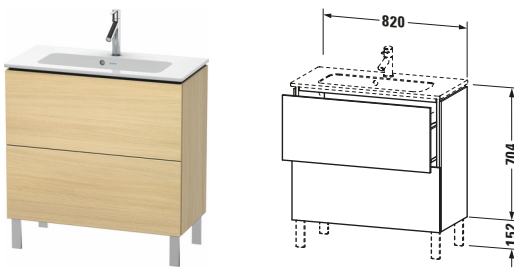

**Waschtischunterbau bodenstehend**

Basis Angaben	
Langbezeichnung	Duravit L-Cube Waschtischunterbau bodenstehend, Mediterrane Eiche Matt, Rechteckig, Anzahl Auszüge: 2, Tip-on Technik – LC667407171

Features	
Tip-on Technik	✓
Einrichtungssystem	Optional
Selbsteinzug mit Dämpfung	✓
Siphonausschnitt	✓
Schürze	✓
Füße	Optional

Spezifikationen	
Anzahl Auszüge	2
Für Anzahl Waschtische	1
Compact	✓
Montagegrad	Montiert
Waschplatz	
Position Becken	Mitte
Montage	
Montageart	Montage unter Waschtisch / Bodenstehend / Wandmontage
Farbe	
Farbwert	Mediterrane Eiche
Glanzgrad	Matt
Front	
Farbwert Front	Mediterrane Eiche
Glanzgrad Front	Matt
Korpus	
Glanzgrad Korpus	Matt
Material Korpus	Hochverdichtete Dreischicht-Holzspanplatte
Oberfläche Korpus	Echtholz furnier
Griff	
Ausführung Griff	Grifflos