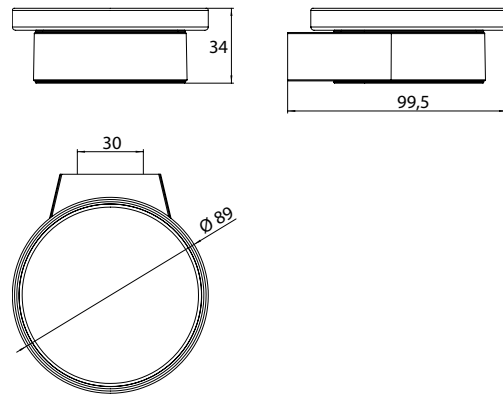

### Seifenhalter schwarz

Art.-Nr.2730 133 00

Schale Kristallglas klar