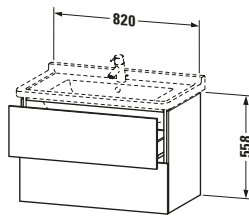

Waschtischunterbau wandhängend

Basis Angaben	
Langbezeichnung	Duravit L-Cube Waschtischunterbau wandhängend, Taupe Matt, Rechteckig, Anzahl Schubkästen: 2, Tip-on Technik – LC626509191

Lieferumfang	
Montage	
Inkl. Befestigungsmaterial	✓
Technische Dokumentation	
Inkl. Montageanleitung	digital und gedruckt

Logistik	
Artikelgewicht	33 kg
Verkaufsverpackung	
Art Verkaufsverpackung	Karton
Menge / Verkaufsverpackung	1 Stk.
Ab Werk verpackt	✓
Breite Verkaufsverpackung inkl. Artikel	630 mm
Höhe Verkaufsverpackung inkl. Artikel	860 mm
Tiefe Verkaufsverpackung inkl. Artikel	565 mm
Gewicht Verkaufsverpackung inkl. Artikel	36,9 kg
Anzahl Packstücke	1

Weitere Informationen finden Sie hier

<https://pro.duravit.de/p/LC626509191>

Vermaßung	
Breite / Länge	820 mm
Höhe	558 mm
Tiefe / Breite	469 mm
Min. Wandabstand	0 mm

Features	
Tip-on Technik	✓
Einrichtungssystem	Optional
Selbsteinzug mit Dämpfung	✓
Siphonausschnitt	✓
Schürze	✓