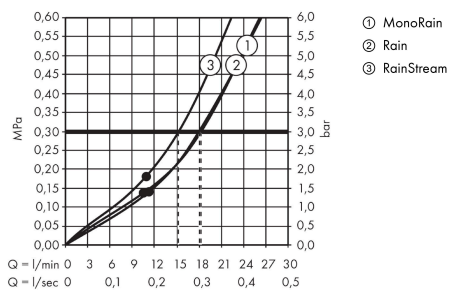

AXOR ShowerSolutions

Kopfbrause 460/300 3jet mit Brausearm und softsquare Rosette

Oberfläche: **Stainless Steel Optic** Artikelnummer: **35276800**

Beschreibung

Merkmale

- besteht aus: Kopfbrause, Brausearm, Rosette
- Brausekopfgrösse: 466 x 300 mm
- Strahlart: Rain, RainStream, MonoRain
- Durchflussmenge Rain (bei 3 bar): 18 l/min
- Durchflussmenge MonoRain (bei 3 Bar): 18 l/min
- Durchflussmenge RainStream (bei 3 bar): 15 l/min
- Maximale Durchflussmenge bei 3 bar: 18 l/min
- Mindestfließdruck: 1,5 bar
- Material Strahlscheibe: Metall
- Brausearmlänge: 460 mm
- Strahlscheibe zur Reinigung abnehmbar
- Kopfbrause zur Reinigung abnehmbar
- Montage: Wand - UP Installation auf iBox
- Anschlussart: Grundkörper

Die Verbrauchswerte wurden praxisnah mit den dazugehörigen Armaturen (Thermostat/Mischer/Unterputzventil) gemessen.