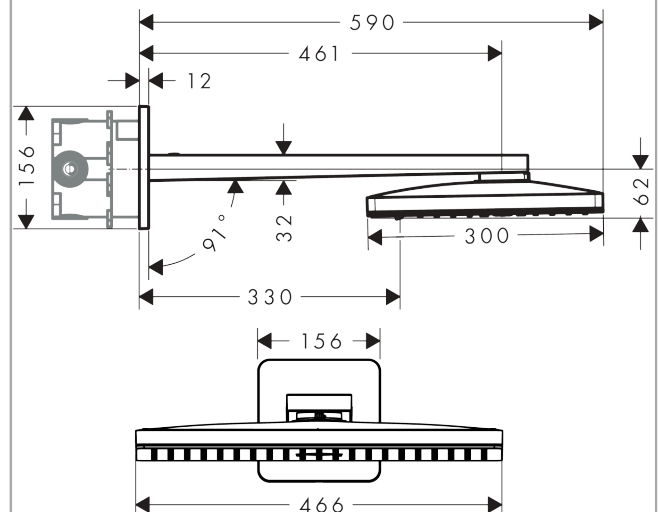

AXOR ShowerSolutions

Kopfbrause 460/300 3jet mit Brausearm und softsquare Rosette

Oberfläche: **Stainless Steel Optic** Artikelnummer: **35276800**

Beschreibung

Merkmale

- besteht aus: Kopfbrause, Brausearm, Rosette
- Brausekopfgrösse: 466 x 300 mm
- Strahlart: Rain, RainStream, MonoRain
- Durchflussmenge Rain (bei 3 bar): 18 l/min
- Durchflussmenge MonoRain (bei 3 Bar): 18 l/min
- Durchflussmenge RainStream (bei 3 bar): 15 l/min
- Maximale Durchflussmenge bei 3 bar: 18 l/min
- Mindestfließdruck: 1,5 bar
- Material Strahlscheibe: Metall
- Brausearmlänge: 460 mm
- Strahlscheibe zur Reinigung abnehmbar
- Kopfbrause zur Reinigung abnehmbar
- Montage: Wand - UP Installation auf iBox
- Anschlussart: Grundkörper

Artikeldetails

Preis exkl. MwSt.

4747.00 CHF

Technologie

Zertifikate / Nachhaltigkeit

Produktabbildung

Maßzeichnung