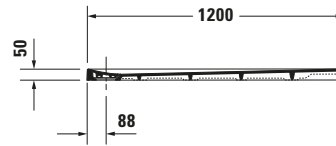

Duschwanne

Basis Angaben	
Langbezeichnung	Duravit Stonetto Duschwanne 1200x800 mm Beton Matt, Bodenbündig, Halbeinbau, Aufgesetzt, Material: Mineralguss, DuroCast UltraResist, Rechteckig – 720148180000000

Spezifikationen	
Form	Rechteckig
Rutschfestigkeitsklasse	B
Farbe	
Farbwert	Beton
Glanzgrad	Matt
Material	
Material	Mineralguss
Materialart	DuroCast UltraResist
Montage	
Einbauart	Bodenbündig / Halbeinbau / Aufgesetzt
Ablauf	
Position Ablauf	Seitlich

Lieferumfang	
Inkl. Ablaufabdeckung	✓
Inkl. Schmutzradierer	✓

Technische Dokumentation	
Inkl. Montageanleitung	digital und gedruckt
Inkl. Pflegeanleitung	digital und gedruckt

Vermaßung	
Breite / Länge	1200 mm
Tiefe / Breite	800 mm
Min. Höhe mit Füßen	130 mm
Max. Höhe mit Füßen	150 mm
Höhe mit Wannenträger	120 mm
Durchmesser Ablaufloch	90 mm

Beschreibungstexte	
Ausschreibungstext	Duravit Stonetto Duschwanne Beton Matt, Designer: EOOS, Form: Rechteckig, Mineralguss, DuroCast UltraResist, Einbauart: Bodenbündig, Halbeinbau, Aufgesetzt, Position Ablauf: Seitlich, Rutschfestigkeitsklasse: B, CE-Kennzeichen-1: EN 14527, EAN Nr.: 4053424508986, Artikelgewicht: 31 kg, Abmessungen (Breite / Länge x Höhe): 1200 x 800 x 50 mm, Artikel Nr.: 720148180000000, Passende Artikel: Schallschutz-Set, Duschwannenträger, Schalungshilfe, Abdicht-Set, Duschwannenablauf, Wandprofil, Duschwannenfuß, Fußgestell; Artikel Nr.: 791372000000000, 792407000000000, 792805000000000, 792803000000000, 790269000001000, 790263000001000, 791243000000000, 790126000000000, 790173000000000, 791105000000000; Modell Nr.: 791372, 792407, 792805, 792803, 790269, 790263, 791243, 790126, 790173, 791105