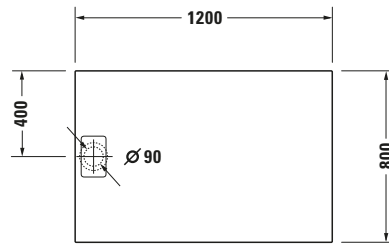

Duschwanne

Basis Angaben	
Langbezeichnung	Duravit Stonetto Duschwanne 1200x800 mm Beton Matt, Bodenbündig, Halbeinbau, Aufgesetzt, Material: Mineralguss, DuroCast UltraResist, Rechteckig – 720148180000000

Spezifikationen	
Form	Rechteckig
Rutschfestigkeitsklasse	B
Farbe	
Farbwert	Beton
Glanzgrad	Matt
Material	
Material	Mineralguss
Materialart	DuroCast UltraResist
Montage	
Einbauart	Bodenbündig / Halbeinbau / Aufgesetzt
Ablauf	
Position Ablauf	Seitlich

Lieferumfang	
Inkl. Ablaufabdeckung	✓
Inkl. Schmutzradierer	✓

Technische Dokumentation	
Inkl. Montageanleitung	digital und gedruckt
Inkl. Pflegeanleitung	digital und gedruckt

Vermaßung	
Breite / Länge	1200 mm
Tiefe / Breite	800 mm
Min. Höhe mit Füßen	130 mm
Max. Höhe mit Füßen	150 mm
Höhe mit Wannenträger	120 mm
Durchmesser Ablaufloch	90 mm

Beschreibungstexte	
Ausschreibungstext	Duravit Stonetto Duschwanne Beton Matt, Designer: EOOS, Form: Rechteckig, Mineralguss, DuroCast UltraResist, Einbauart: Bodenbündig, Halbeinbau, Aufgesetzt, Position Ablauf: Seitlich, Rutschfestigkeitsklasse: B, CE-Kennzeichen-1: EN 14527, EAN Nr.: 4053424508986, Artikelgewicht: 31 kg, Abmessungen (Breite / Länge x Höhe): 1200 x 800 x 50 mm, Artikel Nr.: 720148180000000, Passende Artikel: Schallschutz-Set, Duschwannenträger, Schalungshilfe, Abdicht-Set, Duschwannenablauf, Wandprofil, Duschwannenfuß, Fußgestell; Artikel Nr.: 791372000000000, 792407000000000, 792805000000000, 792803000000000, 790269000001000, 790263000001000, 791243000000000, 790126000000000, 790173000000000, 791105000000000; Modell Nr.: 791372, 792407, 792805, 792803, 790269, 790263, 791243, 790126, 790173, 791105