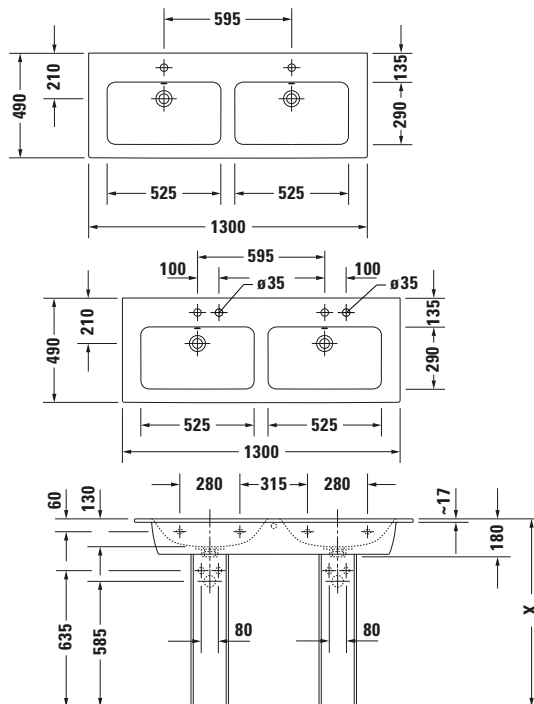

**Doppelwaschtisch**

**Basis Angaben**

Langbezeichnung	Duravit ME by Starck Doppelwaschtisch 1300 mm Weiß Seidenmatt, Hahnlochbank, Anzahl Hahnlöcher pro Waschplatz: 1, Überlauf – 23361332001
-----------------	--

**Spezifikationen**

<b>Farbe</b>	
Farbwert	Weiß
Innenfarbe	Weiß
Aussenfarbe	Weiß
Glanzgrad	Seidenmatt
Glanzgrad Innen	Seidenmatt
Glanzgrad Außen	Seidenmatt
<b>Überlauf</b>	
Überlauf	✓
<b>Waschplatz</b>	
Anzahl Hahnlöcher pro Waschplatz	1
<b>Material</b>	
Material	Keramik

**Features**

<b>Oberflächenveredelung</b>	
WonderGliss	✓
<b>Waschplatz</b>	
Hahnlochbank	✓
<b>Waschtisch</b>	
Von unten glasiert	✓

**Logistik**

Artikelgewicht	37 kg
----------------	-------

**Passende Produkte**

<b>Passende Artikel</b>	
	Raumsparsiphon # 0050760000 Universal
	Push-open Ventil # 005052 Universal
	Halbsäule # 085840 ME by Starck
	Standsäule # 085839 ME by Starck

**Beschreibungstexte**

Ausschreibungstext	Duravit ME by Starck Doppelwaschtisch Weiß Seidenmatt 1300 mm, Designer: Philippe Starck, Sanitärkeramik, Wandhängend, Überlauf, Von unten glasiert, Ablagefläche: Hahnlochbank, Anzahl Becken: 2, Beckenform: Rechteckig, Position Becken: Links-Rechts, Position Hahnloch: Mitte, Weiß Seidenmatt, Geeignet für Möbel, Geeignet für Halbsäule, Geeignet für Standsäule, Hahnlochbank, CE-Kennzeichen-1: EN 14688, EAN Nr.: 4053424892955, Artikelgewicht: 37 kg, Beckenbreite: 525 mm, Beckentiefe: 290 mm, Abmessungen (Breite / Länge x Tiefe / Breite x Höhe): 1300 x 490 x 180 mm, WonderGliss, Artikel Nr.: 23361332001
--------------------	--