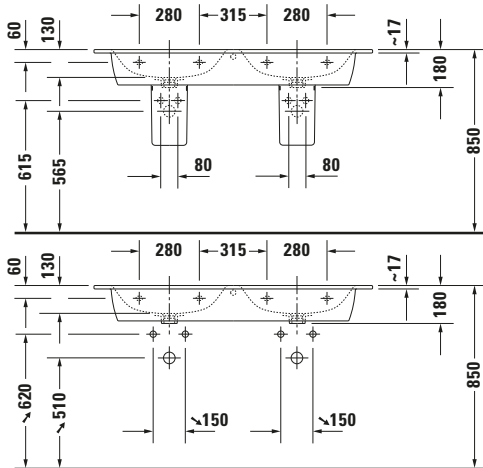

**Doppelwaschtisch**

**Basis Angaben**

Langbezeichnung	Duravit ME by Starck Doppelwaschtisch 1300 mm Weiß Seidenmatt, Hahnlochbank, Anzahl Hahnlöcher pro Waschplatz: 1, Überlauf – 23361332001
-----------------	--

**Spezifikationen**

<b>Farbe</b>	
Farbwert	Weiß
Innenfarbe	Weiß
Aussenfarbe	Weiß
Glanzgrad	Seidenmatt
Glanzgrad Innen	Seidenmatt
Glanzgrad Außen	Seidenmatt
<b>Überlauf</b>	
Überlauf	✓
<b>Waschplatz</b>	
Anzahl Hahnlöcher pro Waschplatz	1
<b>Material</b>	
Material	Keramik

**Features**

<b>Oberflächenveredelung</b>	
WonderGliss	✓
<b>Waschplatz</b>	
Hahnlochbank	✓
<b>Waschtisch</b>	
Von unten glasiert	✓

**Logistik**

Artikelgewicht	37 kg
----------------	-------

**Passende Produkte**

<b>Passende Artikel</b>	
	Raumsparsiphon # 0050760000 Universal
	Push-open Ventil # 005052 Universal
	Halbsäule # 085840 ME by Starck
	Standsäule # 085839 ME by Starck

**Beschreibungstexte**

Ausschreibungstext	Duravit ME by Starck Doppelwaschtisch Weiß Seidenmatt 1300 mm, Designer: Philippe Starck, Sanitärkeramik, Wandhängend, Überlauf, Von unten glasiert, Ablagefläche: Hahnlochbank, Anzahl Becken: 2, Beckenform: Rechteckig, Position Becken: Links-Rechts, Position Hahnloch: Mitte, Weiß Seidenmatt, Geeignet für Möbel, Geeignet für Halbsäule, Geeignet für Standsäule, Hahnlochbank, CE-Kennzeichen-1: EN 14688, EAN Nr.: 4053424892955, Artikelgewicht: 37 kg, Beckenbreite: 525 mm, Beckentiefe: 290 mm, Abmessungen (Breite / Länge x Tiefe / Breite x Höhe): 1300 x 490 x 180 mm, WonderGliss, Artikel Nr.: 23361332001
--------------------	--