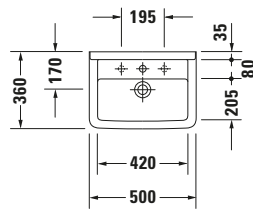

Waschtisch

Basis Angaben

Langbezeichnung	Duravit Starck 3 Waschtisch 500 mm Weiß Hochglanz, Hahnlochbank, Anzahl Hahnlöcher pro Waschplatz: 1, Über- lauf – 03005000001
-----------------	--

Passende Produkte
Passende Artikel

	Halbsäule # 086517 Starck 3
	Push-open Ventil # 005052 Universal

Spezifikationen
Farbe

Farbwert	Weiß
Innenfarbe	Weiß
Aussenfarbe	Weiß
Glanzgrad	Hochglanz
Glanzgrad Innen	Hochglanz
Glanzgrad Außen	Hochglanz

Überlauf

Überlauf	✓
----------	---

Waschplatz

Anzahl Hahnlöcher pro Waschplatz	1
-------------------------------------	---

Material

Material	Keramik
----------	---------

Features
Oberflächenveredelung

WonderGliss	✓
-------------	---

Waschplatz

Hahnlochbank	✓
--------------	---

Waschtisch

Von unten glasiert	✓
--------------------	---

Logistik

Artikelgewicht	14,1 kg
----------------	---------

Beschreibungstexte

Ausschreibungstext	Duravit Starck 3 Waschtisch Weiß Hochglanz 500 mm, Designer: Philippe Starck, Sanitärkera- mik, Wandhängend, Überlauf, Position Ab- lauf: Mitte, Von unten glasiert, Anzahl Be- cken: 1, Beckenform: Rechteckig, Position Becken: Mitte, Positi- on Hahnloch: Mitte, Weiß Hochglanz, Gee- ignet für Halbsäule, Geeignet für Stand- säule, Hahnlochbank, CE-Kennzeichen-1: EN 14688, EAN Nr.: 4021534223099, Arti- kelgewicht: 14,1 kg, Beckenbreite: 420 mm, Beckentiefe: 205 mm, Abmessungen (Breite / Länge x Tie- fe / Breite x Höhe): 500 x 360 x 180 mm, WonderGliss, Artikel Nr.: 03005000001
--------------------	---