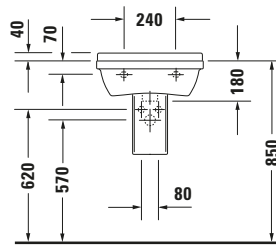

Waschtisch

Basis Angaben

Langbezeichnung	Duravit Starck 3 Waschtisch 500 mm Weiß Hochglanz, Hahnlochbank, Anzahl Hahnlöcher pro Waschplatz: 1, Über- lauf – 03005000001
-----------------	--

Passende Produkte
Passende Artikel

	Halbsäule # 086517 Starck 3
	Push-open Ventil # 005052 Universal

Spezifikationen
Farbe

Farbwert	Weiß
Innenfarbe	Weiß
Aussenfarbe	Weiß
Glanzgrad	Hochglanz
Glanzgrad Innen	Hochglanz
Glanzgrad Außen	Hochglanz

Überlauf

Überlauf	✓
----------	---

Waschplatz

Anzahl Hahnlöcher pro Waschplatz	1
-------------------------------------	---

Material

Material	Keramik
----------	---------

Features
Oberflächenveredelung

WonderGliss	✓
-------------	---

Waschplatz

Hahnlochbank	✓
--------------	---

Waschtisch

Von unten glasiert	✓
--------------------	---

Logistik

Artikelgewicht	14,1 kg
----------------	---------

Beschreibungstexte

Ausschreibungstext	Duravit Starck 3 Waschtisch Weiß Hochglanz 500 mm, Designer: Philippe Starck, Sanitärkera- mik, Wandhängend, Überlauf, Position Ab- lauf: Mitte, Von unten glasiert, Anzahl Be- cken: 1, Beckenform: Rechteckig, Position Becken: Mitte, Positi- on Hahnloch: Mitte, Weiß Hochglanz, Gee- ignet für Halbsäule, Geeignet für Stand- säule, Hahnlochbank, CE-Kennzeichen-1: EN 14688, EAN Nr.: 4021534223099, Arti- kelgewicht: 14,1 kg, Beckenbreite: 420 mm, Beckentiefe: 205 mm, Abmessungen (Breite / Länge x Tie- fe / Breite x Höhe): 500 x 360 x 180 mm, WonderGliss, Artikel Nr.: 03005000001
--------------------	---