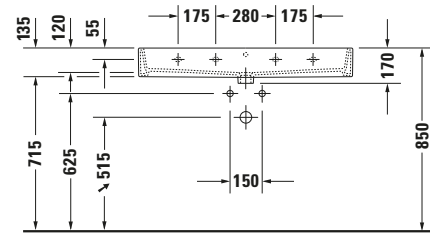

Waschtisch

Basis Angaben

| | |
|-----------------|---|
| Langbezeichnung | Duravit Vero Air Waschtisch 1000 mm Weiß Hochglanz, Hahnlochbank, Anzahl Hahnlöcher pro Waschplatz: 0, Über- lauf – 23501000601 |
|-----------------|---|

Beschreibungstexte

| | |
|--------------------|---|
| Ausschreibungstext | Duravit Vero Air Waschtisch Weiß Hochglanz 1000 mm, Designer: Duravit, Sanitärkeramik, Wandhängend, Überlauf, Ablagefläche: Hahnlochbank, Anzahl Becken: 1, Beckenform: Rechteckig, Position Ablauf: Mitte, Von unten glasiert, Becken: 1, Beckenform: Rechteckig, Position Becken: Mitte, Position Hahnloch: Ohne, Weiß Hochglanz, Geeignet für Möbel, Hahnlochbank, CE-Kennzeichen-1: EN 14688, EAN Nr.: 4053424115313, Artikelgewicht: 28 kg, Beckenbreite: 950 mm, Beckentiefe: 315 mm, Abmessungen (Breite / Länge x Tiefe / Breite x Höhe): 1000 x 470 x 170 mm, WonderGliss, Artikel Nr.: 23501000601 |
|--------------------|---|