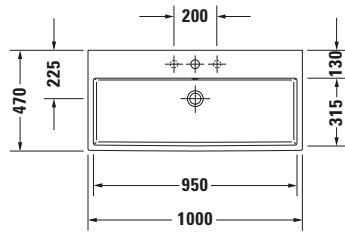

Waschtisch

Basis Angaben

| | |
|-----------------|---|
| Langbezeichnung | Duravit Vero Air Waschtisch 1000 mm Weiß Hochglanz, Hahnlochbank, Anzahl Hahnlöcher pro Waschplatz: 0, Über- lauf – 23501000601 |
|-----------------|---|

Beschreibungstexte

| | |
|--------------------|---|
| Ausschreibungstext | Duravit Vero Air Waschtisch Weiß Hochglanz 1000 mm, Designer: Duravit, Sanitärkeramik, Wandhängend, Überlauf, Ablagefläche: Hahnlochbank, Anzahl Becken: 1, Beckenform: Rechteckig, Position Ablauf: Mitte, Von unten glasiert, Becken: 1, Beckenform: Rechteckig, Position Becken: Mitte, Position Hahnloch: Ohne, Weiß Hochglanz, Geeignet für Möbel, Hahnlochbank, CE-Kennzeichen-1: EN 14688, EAN Nr.: 4053424115313, Artikelgewicht: 28 kg, Beckenbreite: 950 mm, Beckentiefe: 315 mm, Abmessungen (Breite / Länge x Tiefe / Breite x Höhe): 1000 x 470 x 170 mm, WonderGliss, Artikel Nr.: 23501000601 |
|--------------------|---|