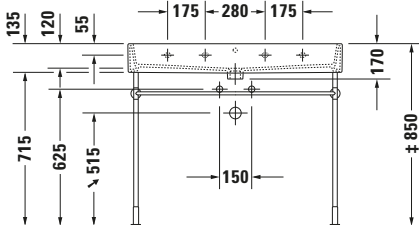

Waschtisch

Basis Angaben

| | |
|-----------------|---|
| Langbezeichnung | Duravit Vero Air Waschtisch 1000 mm Weiß Hochglanz, Hahnlochbank, Anzahl Hahnlöcher pro Waschplatz: 0, Über- lauf – 23501000601 |
|-----------------|---|

Beschreibungstexte

| | |
|--------------------|---|
| Ausschreibungstext | Duravit Vero Air Waschtisch Weiß Hochglanz 1000 mm, Designer: Duravit, Sanitärkeramik, Wandhängend, Überlauf, Ablagefläche: Hahnlochbank, Anzahl Becken: 1, Beckenform: Rechteckig, Position Ablauf: Mitte, Von unten glasiert, Becken: 1, Beckenform: Rechteckig, Position Becken: Mitte, Position Hahnloch: Ohne, Weiß Hochglanz, Geeignet für Möbel, Hahnlochbank, CE-Kennzeichen-1: EN 14688, EAN Nr.: 4053424115313, Artikelgewicht: 28 kg, Beckenbreite: 950 mm, Beckentiefe: 315 mm, Abmessungen (Breite / Länge x Tiefe / Breite x Höhe): 1000 x 470 x 170 mm, WonderGliss, Artikel Nr.: 23501000601 |
|--------------------|---|