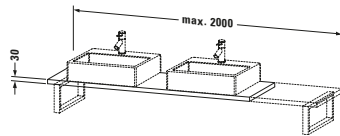

DuraStyle # DS105C00707

Design by Matteo Thun & Antonio Rodriguez

Konsole

Basis Angaben	
Langbezeichnung	Duravit DuraStyle Konsole, Betongrau Matt, Rechteckig, Anzahl Ausschnitte: 2 – DS105C00707
Artikel Nr.	DS105C00707

Spezifikationen	
Anzahl Ausschnitte	2
Compact	✓
Oberfläche	Dekor
Oberflächenbehandlung	Direktbeschichtet
Montage	
Montageart	Wandhängend / Wandmontage
Einbauart	Vorwand
Farbe	
Farbwert	Betongrau
Glanzgrad	Matt
Material	
Material	Hochverdichtete Dreischicht-Holzspanplatte
Waschplatz	
Position Becken	Links / Rechts

Features	
Hahnlochbohrungen möglich	✓

Lieferumfang	
Technische Dokumentation	
Inkl. Montageanleitung	digital und gedruckt

Logistik	
Artikelgewicht	14,5 kg
Verkaufsverpackung	
Art Verkaufsverpackung	Karton
Menge / Verkaufsverpackung	1 Stk.
Ab Werk verpackt	✓
Breite Verkaufsverpackung inkl. Artikel	615 mm
Höhe Verkaufsverpackung inkl. Artikel	2080 mm
Tiefe Verkaufsverpackung inkl. Artikel	140 mm
Gewicht Verkaufsverpackung inkl. Artikel	18,5 kg
Anzahl Packstücke	1

Passende Produkte	
Passende Artikel	
	Korpusblende # DS5399 DuraStyle
	Handtuchhalter # UV9986 Universal
	Handtuchhalter # UV9985 Universal
	Handtuchhalter # UV9959 Universal
Notwendige Artikel	
	Konsolenträger # UV9926 Universal
	Konsolenträger # UV9917 Universal
	Konsolenträger # UV9902 Universal

Vermaßung	
Breite / Länge	800 mm
Min. Variable Breite / Länge	800 mm
Max. Variable Breite / Länge	2000 mm
Höhe	30 mm
Tiefe / Breite	480 mm

Weitere Informationen finden Sie hier

<https://pro.duravit.de/p/DS105C00707>