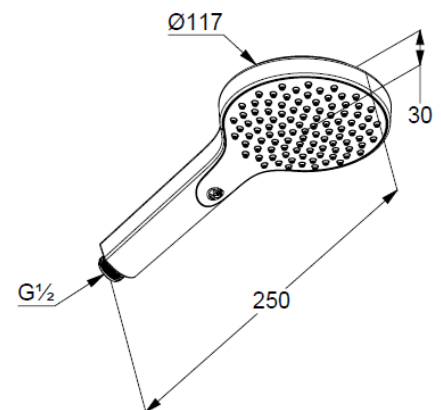

## Technische Daten/ Technical Data

KLUDI-DIVE X  
Handbrause 1 S  
DN 15

Artikel- Nr.: 6981039-00

Oberfläche:  
39 mattschwarz

Artikeltext  
Hersteller KLUDI GmbH & Co. KG  
Typ: KLUDI-DIVE X  
Handbrause 1 S  
Artikel- Nr.: 6981039-00

Handbrause 1 S  
Durchflussmenge bei 3 bar 15 l/min.  
(mit Möglichkeit zur Begrenzung auf 9 l/min.)  
mit einer Strahlart  
mit Kalkschnellreinigung  
Anschlussgewinde G1/2  
Siebdichtung

### Produktabbildung/ Product picture

### Maßzeichnung/ Dimensional drawing