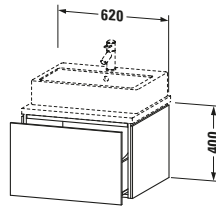

Konsolenwaschtischunterbau wandhängend

Basis Angaben	
Langbezeichnung	Duravit L-Cube Konsolenwaschtischunterbau wandhängend, Flanell Grau Seidenmatt, Rechteckig, Anzahl Auszüge: 1, Tip-on Technik – LC581009090

Lieferumfang	
Montage	
Inkl. Befestigungsmaterial	✓
Technische Dokumentation	
Inkl. Montageanleitung	digital und gedruckt

Passende Produkte	
Passende Artikel	
	Raumsparsiphon # 005076 Universal
	Einrichtungssystem Set # UV0511 Universal

Spezifikationen	
Anzahl Auszüge	1
Für Anzahl Waschtische	1
Montagegrad	Montiert
Waschplatz	
Position Becken	Mitte
Montage	
Montageart	Konsolenmontage / Wandhängend / Wandmontage
Farbe	
Farbwert	Flanell Grau
Glanzgrad	Seidenmatt
Front	
Farbwert Front	Flanell Grau
Glanzgrad Front	Seidenmatt
Korpus	
Glanzgrad Korpus	Seidenmatt
Material Korpus	Hochverdichtete MDF-Platte
Oberfläche Korpus	Lack
Griff	
Ausführung Griff	Grifflos

Logistik	
Artikelgewicht	21,5 kg
Verkaufsverpackung	
Art Verkaufsverpackung	Karton
Menge / Verkaufsverpackung	1 Stk.
Ab Werk verpackt	✓
Breite Verkaufsverpackung inkl. Artikel	620 mm
Höhe Verkaufsverpackung inkl. Artikel	700 mm
Tiefe Verkaufsverpackung inkl. Artikel	550 mm
Gewicht Verkaufsverpackung inkl. Artikel	25 kg
Anzahl Packstücke	1

Notwendige Artikel	
	Konsole # LC103C L-Cube
	Konsole # LC107C L-Cube
	Konsole # LC102C L-Cube
	Konsole # LC106C L-Cube

Vermaßung	
Breite / Länge	620 mm
Höhe	400 mm
Tiefe / Breite	547 mm
Min. Wandabstand	20 mm

Weitere Informationen finden Sie hier

<https://pro.duravit.de/p/LC581009090>