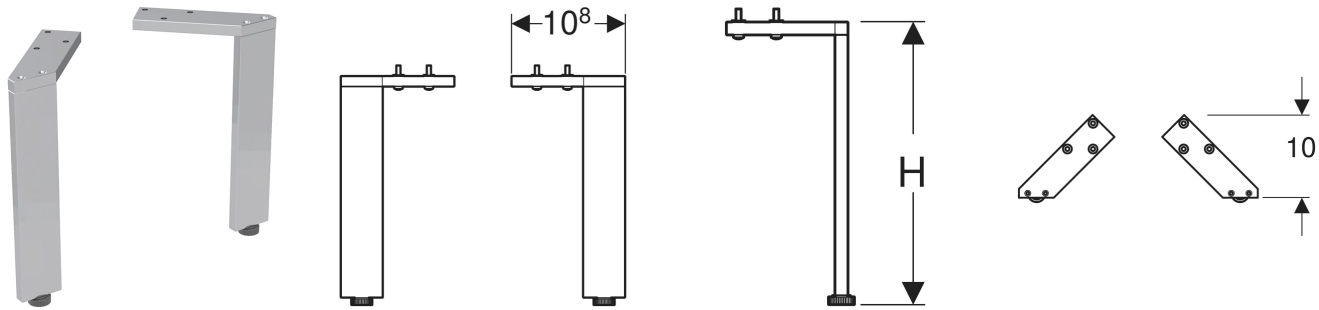

Geberit Set Füße schmal

EIGENSCHAFTEN

- Höhenverstellbar zum Ausgleich von Bodenunebenheiten

TECHNISCHE DATEN

Werkstoff Aluminium

LIEFERUMFANG

- Set à 2 Stück
- Befestigungsmaterial

INFO

- Höhe 22,5 cm für Renova Plan SET Waschtischunterschrank mit Möbelwaschtisch

Art.-Nr.	Farbe / Oberfläche	H cm	VE1 St.
502.330.JK.1 Neu	lava / pulverbeschichtet matt	22.5–23.3	1

Neuer Artikel verfügbar ab 01.04.2026