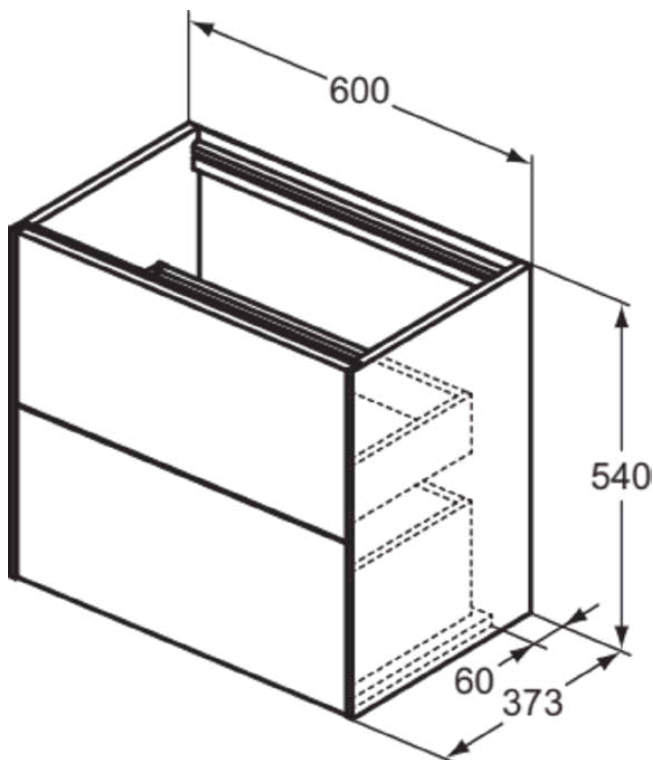

CONCA

T4354Y2

CONCA | Waschtisch-Unterschrank 600x373x540 mm in anthrazit matt lackiert, 2 Schubladen | Grifflos, Vollauszug, Push-to-open, SoftClosing, Platzsparend, Vormontiert, Nachhaltig gewonnenes Holz, Echtholz furnier

Bild & Zeichnung

Allgemeine Informationen

Produktkategorie:	Möbel
Produktart:	Waschtisch-Unterschrank
Marke:	Ideal Standard
Kollektion:	CONCA
Designer:	Palomba Serafini Associati
Colour:	Y2 - Anthrazit Matt Lackiert
Oberflächenbeschaffenheit:	Matt
Höhe (mm):	540
Breite (mm):	600
Ausladung (mm):	373
Befestigungsart:	Befestigungsset
Nettogewicht (kg):	27.50
EAN Code:	8014140465676

Features

	Grifflos		Vollauszug
	Push-to-open		SoftClosing
	Platzsparend		Vormontiert
	Nachhaltig gewonnenes Holz		Echtholz furnier

Downloads

- [Installation Guide](#)
- [Spare Parts List](#)

Produktspezifikationen

Einzugsmechanismus:	Softclosing
Farbcode:	Y2
Farbbeschreibung:	anthrazit matt lackiert
Eckmodell:	Nein
Vollauszug:	Yes
Griff(e):	Grifflos
Einstellbare Montagefüße:	Nein
Material:	Holz
Materialspezifikation (Korpus):	Hochverdichtete 3-Schicht Spanplatte
Anzahl der Türen (gesamt):	0
Anzahl der Türen (links öffnend):	0
Anzahl der Türen (rechts öffnend):	0
Anzahl der Auszüge (gesamt):	2