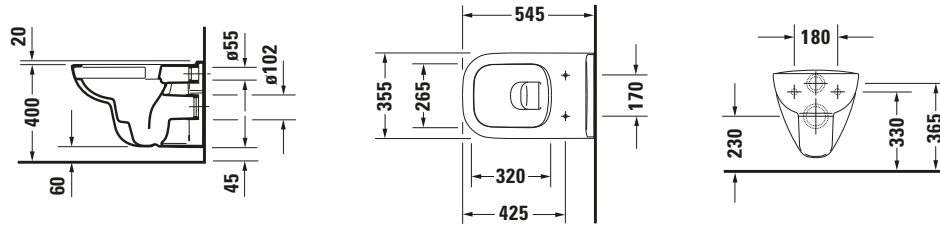

Wand WC

Basis Angaben

Langbezeichnung	Duravit D-Code Wand WC, 545 mm, Weiß Hochglanz, Tiefspüler, Spülrand: spülrandlos, 4,5 l, Abgang: waagrecht – 2570090000
-----------------	--

Spezifikationen

Farbe	
Farbwert	Weiß
Innenfarbe	Weiß
Aussenfarbe	Weiß
Glanzgrad	Hochglanz
Glanzgrad Innen	Hochglanz
Glanzgrad Außen	Hochglanz

Spülung

Spülform	Tiefspüler
Spülrand	spülrandlos
Spültechnologie	Rimless
Unified Water Label (UWL) Klasse	1
Große Spülwassermenge	4,5 l

Ablauf

Abgang	waagrecht
--------	-----------

Relevante Zertifikate

Unified Water Label (UWL) Klasse	1
----------------------------------	---

Logistik

Artikelgewicht	22,6 kg
----------------	---------

Passende Produkte

Passende Artikel	
	WC-Sitz # 0067310000 D-Code
	WC-Sitz # 0067390000 D-Code
	Befestigung # 0065001000 Universal
	Befestigung # 0065000000 Universal
	Schallschutz-Set # 005090 Universal

Beschreibungstexte

Ausschreibungstext	Duravit D-Code Wand WC Weiß Hochglanz 545 mm, Designer: sieger design, Spülform: Tiefspüler, Spülrand: spülrandlos, Sanitärkeramik, Wandhängend, Abgang: waagrecht, Große Spülwassermenge: 4,5 l, Befestigung inklusive: Nein, Unified Water Label (UWL) Klasse: 1, CE-Kennzeichen-1: EN 997, EAN Nr.: 4053424187761, Artikelgewicht: 22,6 kg, Abmessungen (Breite / Länge x Tiefe / Breite x Höhe): 355 x 545 x 360 mm, Artikel Nr.: 2570090000
--------------------	--