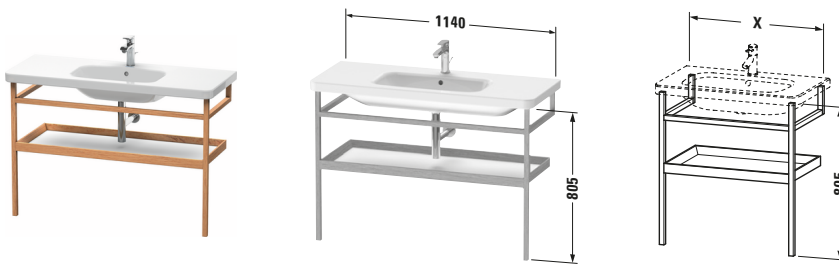

Holzgestell

Basis Angaben

Langbezeichnung	Duravit DuraStyle Holzgestell – DS988409176
-----------------	---

Logistik

Artikelgewicht	5,5 kg
Verkaufsverpackung	
Art Verkaufsverpackung	Karton
Menge / Verkaufsverpackung	1 Stk.
Ab Werk verpackt	✓
Breite Verkaufsverpackung inkl. Artikel	1182 mm
Höhe Verkaufsverpackung inkl. Artikel	842 mm
Tiefe Verkaufsverpackung inkl. Artikel	55 mm
Gewicht Verkaufsverpackung inkl. Artikel	9 kg
Anzahl Packstücke	1

Breite / Länge	1140 mm
Höhe	805 mm
Tiefe / Breite	440 mm