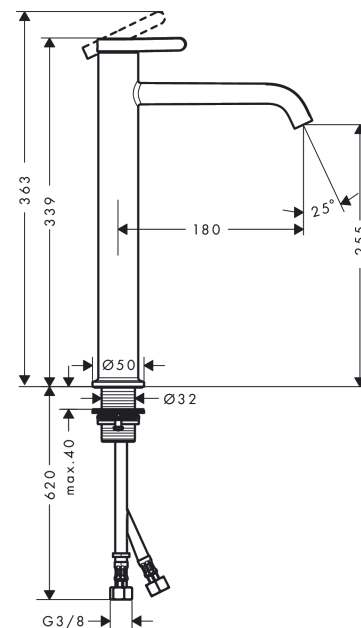

AXOR One

Einhebel-Waschtischmischer 260 mit Hebelgriff für Aufsatzwaschtische mit Ablaufgarnitur

Oberfläche: **Brushed Black Chrome** Artikelnummer: **48002340**

Beschreibung

Merkmale

- besteht aus: Einhebel-Waschtischmischer, Ablaufgarnitur
- ComfortZone: 260
- Ausladung: 180 mm
- Auslaufhöhe: 255 mm
- Griffvariante: Hebel
- Strahlart: Normalstrahl
- Maximale Durchflussmenge bei 3 bar: 5 l/min
- Keramikmischsystem
- Temperaturbegrenzung einstellbar
- unverschliessbare Ablaufgarnitur
- Material Ablaufventil: Metall
- Geräuschgruppe: I
- Durchflussklasse: O
- PA-IX 38017/IO

Artikeldetails

TEAM-Nr. 757492.284

Preis exkl. MwSt. 779.00 CHF

Technologie

Designpreise

Zertifikate / Nachhaltigkeit

Produktabbildung

Maßzeichnung

AXOR One

Einhebel-Waschtismischer 260 mit Hebelgriff für Aufsatzwaschtische mit Ablaufgarnitur

Oberfläche: **Brushed Black Chrome**

Artikelnummer: **48002340**

Durchflussdiagramm