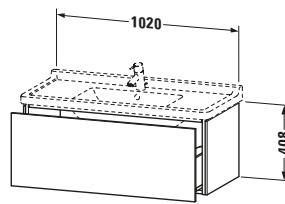

L-Cube # LC616607575

Design by Christian Werner

Waschtischunterbau wandhängend

Basis Angaben	
Langbezeichnung	Duravit L-Cube Waschtischunterbau wandhängend, Leinen Matt, Rechteckig, Anzahl Auszüge: 1, Tip-on Technik – LC616607575

Spezifikationen	
Anzahl Auszüge	1
Für Anzahl Waschtische	1
Montagegrad	Montiert
Waschplatz	
Position Becken	Mitte
Montage	
Montageart	Montage unter Waschtisch / Wandhängend / Wandmontage
Farbe	
Farbwert	Leinen
Glanzgrad	Matt
Front	
Farbwert Front	Leinen
Glanzgrad Front	Matt
Korpus	
Glanzgrad Korpus	Matt
Material Korpus	Hochverdichtete Dreischicht-Holzspanplatte
Oberfläche Korpus	Dekor
Griff	
Ausführung Griff	Grifflos

Notwendige Artikel	
	Raumsparsiphon # 005076 Universal
	Waschtisch # 030410 Starck 3

Vermaßung	
Breite / Länge	1020 mm
Höhe	408 mm
Tiefe / Breite	469 mm
Min. Wandabstand	0 mm

Weitere Informationen finden Sie hier