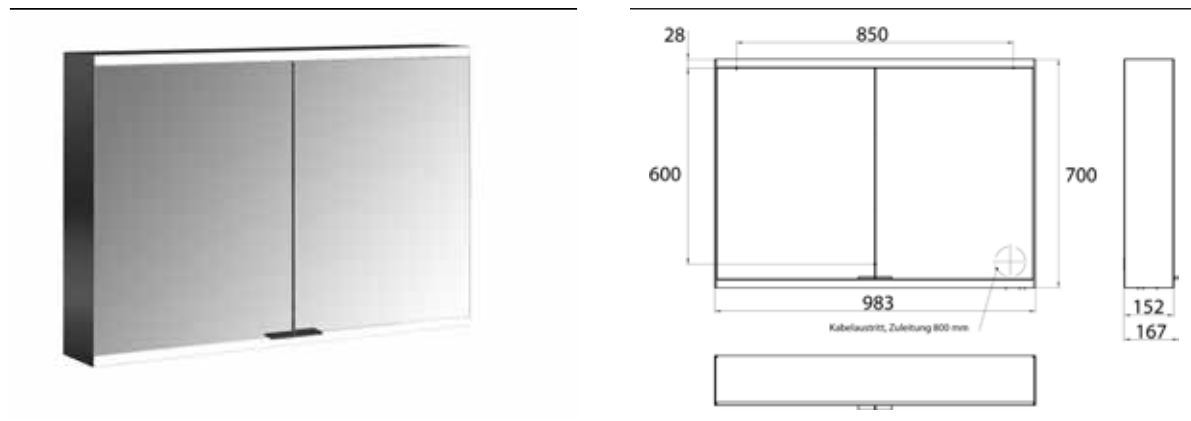

## PRODUKTINFORMATION

Lichtspiegelschrank prime 2, 1.000 mm, 2 Türen, Aufputzmodell, IP20 schwarz/spiegel

Art.-Nr.9497 135 45

Seitenwand schwarz verspiegelt, mit verspiegelter Glasrückwand, 2 stufenlos einstellbare Ablagen, 2 Türen, 2 Steckdosen, stufenlose Lichtsteuerung (an/aus, Helligkeit und Lichtfarbe) über drei in die Glasrückwand integrierte Touchsensoren, Höhe: 700 mm, LED-Beleuchtung