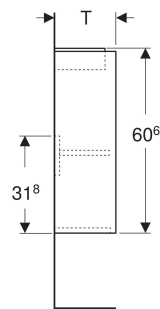

Geberit Renova Compact Unterschrank für Handwaschbecken, mit einer Tür, verkürzte Ausladung

EIGENSCHAFTEN

- Holz aus nachhaltiger Forstwirtschaft mit zertifizierter Herkunft
- Wandhängend
- Verkürzte Ausladung
- Mit einer Tür
- Anschlagseite links oder rechts
- Griffmulde zum Öffnen
- Tür mit Dämpfungsmechanismus
- Mit einem versetzbaren Einlegeboden

ZUBEHÖR

- Geberit Magnethalter
- Geberit Set Füße schmal

Art.-Nr.	Farbe / Oberfläche	B cm	B1 cm	B2 cm	Breite Waschtisch cm	H cm	T cm	T1 cm	Tür	VE1 St.
504.082.JR.1 * Neu	Nussbaum hickory / Melamin Holzstruktur	45.7	40.3	42.5	50	60.6	22.7	19.2	Anschlag links oder rechts	1