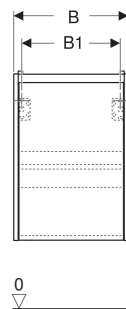

Geberit Renova Compact Unterschrank für Handwaschbecken, mit einer Tür, verkürzte Ausladung

EIGENSCHAFTEN

- Holz aus nachhaltiger Forstwirtschaft mit zertifizierter Herkunft
- Wandhängend
- Verkürzte Ausladung
- Mit einer Tür
- Anschlagseite links oder rechts
- Griffmulde zum Öffnen
- Tür mit Dämpfungsmechanismus
- Mit einem versetzbaren Einlegeboden

- Seidenmatte Oberflächen mit Anti-Fingerabdruck-Beschichtung
- Feuchtigkeitsbeständig
- Vormontiert geliefert

TECHNISCHE DATEN

Werkstoff Hochverdichtete Dreischicht-Holzspanplatte

LIEFERUMFANG

- Unterschrank für Handwaschbecken
- Einlegeboden
- Befestigungsmaterial

ZUBEHÖR

- Geberit Magnethalter
- Geberit Set Füße schmal

Art.-Nr.	Farbe / Oberfläche	B cm	B1 cm	B2 cm	Breite Waschtisch cm	H cm	T cm	T1 cm	Tür	VE1 St.
504.082.JR.1 * Neu	Nussbaum hickory / Melamin Holzstruktur	45.7	40.3	42.5	50	60.6	22.7	19.2	Anschlag links oder rechts	1