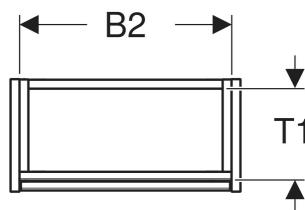

Geberit Renova Compact Unterschrank für Handwaschbecken, mit einer Tür, verkürzte Ausladung

EIGENSCHAFTEN

- Holz aus nachhaltiger Forstwirtschaft mit zertifizierter Herkunft
- Wandhängend
- Verkürzte Ausladung
- Mit einer Tür
- Anschlagseite links oder rechts
- Griffmulde zum Öffnen
- Tür mit Dämpfungsmechanismus
- Mit einem versetzbaren Einlegeboden

- Seidenmatte Oberflächen mit Anti-Fingerabdruck-Beschichtung
- Feuchtigkeitsbeständig
- Vormontiert geliefert

TECHNISCHE DATEN

Werkstoff Hochverdichtete Dreischicht-Holzspanplatte

LIEFERUMFANG

- Unterschrank für Handwaschbecken
- Einlegeboden
- Befestigungsmaterial

ZUBEHÖR

- Geberit Magnethalter
- Geberit Set Füße schmal

Art.-Nr.	Farbe / Oberfläche	B cm	B1 cm	B2 cm	Breite Waschtisch cm	H cm	T cm	T1 cm	Tür	VE1 St.
504.082.JR.1 * Neu	Nussbaum hickory / Melamin Holzstruktur	45.7	40.3	42.5	50	60.6	22.7	19.2	Anschlag links oder rechts	1