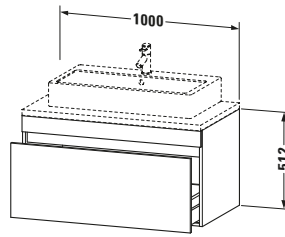

**Konsolenwaschtischunterbau wandhängend**

Basis Angaben	
Langbezeichnung	Duravit DuraStyle Konsolenwaschtischunterbau wandhängend, Leinen Matt, Rechteckig, Anzahl Auszüge: 1 – DS531407518

Spezifikationen	
Anzahl Auszüge	1
Für Anzahl Waschtische	1
Montagegrad	Montiert
Waschplatz	
Position Becken	Mitte
Montage	
Montageart	Konsolenmontage / Wandhängend / Wandmontage
Farbe	
Farbwert	Leinen
Glanzgrad	Matt
Front	
Farbwert Front	Leinen
Glanzgrad Front	Matt
Korpus	
Glanzgrad Korpus	Matt
Material Korpus	Hochverdichtete Dreischicht-Holzspanplatte
Oberfläche Korpus	Dekor
Griff	
Ausführung Griff	Grifflos

Features	
Inneneinteilung	Optional
Selbsteinzug mit Dämpfung	✓

Lieferumfang	
Montage	
Inkl. Befestigungsmaterial	✓
Technische Dokumentation	
Inkl. Montageanleitung	digital und gedruckt

Logistik	
Artikelgewicht	28 kg
Verkaufsverpackung	
Art Verkaufsverpackung	Karton
Menge / Verkaufsverpackung	1 Stk.
Ab Werk verpackt	✓
Breite Verkaufsverpackung inkl. Artikel	670 mm
Höhe Verkaufsverpackung inkl. Artikel	1070 mm
Tiefe Verkaufsverpackung inkl. Artikel	630 mm
Gewicht Verkaufsverpackung inkl. Artikel	35 kg
Anzahl Packstücke	1

Vermaßung	
Breite / Länge	1000 mm
Höhe	512 mm
Tiefe / Breite	548 mm
Min. Wandabstand	20 mm

Passende Produkte	
Passende Artikel	
	Raumsparsiphon # 005076 Universal
	Inneneinteilung # UV9846 Universal

Notwendige Artikel	
	Konsole # DS103C DuraStyle
	Konsole # DS107C DuraStyle
	Konsole # DS102C DuraStyle
	Konsole # DS106C DuraStyle