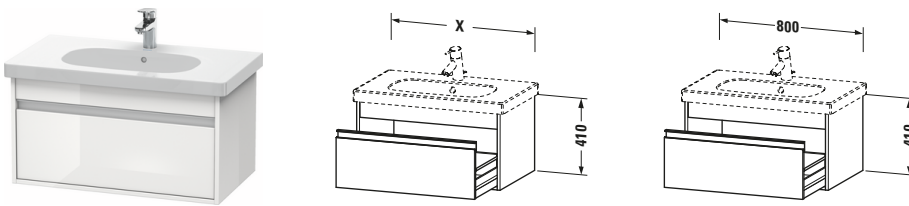

**Waschtischunterbau wandhängend**

Basis Angaben	
Langbezeichnung	Duravit Ketho Waschtischunterbau wandhängend, Weiß Hochglanz, Rechteckig, Anzahl Auszüge: 1 – KT666702222

Spezifikationen	
Anzahl Auszüge	1
Für Anzahl Waschtische	1
Montagegrad	Montiert

Waschplatz	
Position Becken	Mitte

Montage	
Montageart	Montage unter Waschtisch / Wandhängend / Wandmontage

Farbe	
Farbwert	Weiß
Glanzgrad	Hochglanz

Front	
Farbwert Front	Weiß
Glanzgrad Front	Hochglanz

Korpus	
Glanzgrad Korpus	Hochglanz
Material Korpus	Hochverdichtete Dreischicht-Holzspanplatte
Oberfläche Korpus	Dekor

Griff	
Ausführung Griff	Griffleiste
Anzahl Griffe	1
Farbwert Griff	Silber

Features	
Inneneinteilung	Optional
Selbsteinzug mit Dämpfung	✓

Lieferumfang	
<b>Montage</b>	
Inkl. Befestigungsmaterial	✓
<b>Technische Dokumentation</b>	
Inkl. Montageanleitung	digital und gedruckt

Vermaßung	
Breite / Länge	800 mm
Höhe	410 mm
Tiefe / Breite	455 mm
Min. Wandabstand	0 mm

**Passende Produkte**

Passende Artikel	
	Waschtisch # 034285 D-Code
	Raumsparsiphon # 005076 Universal
	Inneneinteilung # UV9845 Universal