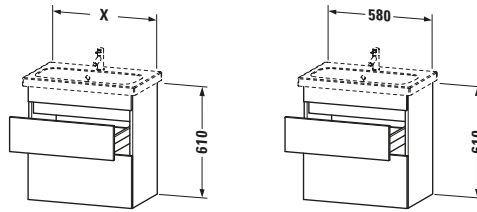

DuraStyle # DS647909191

Design by Matteo Thun & Antonio Rodriguez

Waschtischunterbau wandhängend

Basis Angaben	
Langbezeichnung	Duravit DuraStyle Waschtischunterbau wandhängend, Taupe Matt, Rechteckig, Anzahl Schubkästen: 2 – DS647909191

Spezifikationen	
Anzahl Schubkästen	2
Für Anzahl Waschtische	1
Compact	✓
Montagegrad	Montiert

Waschplatz	
Position Becken	Mitte

Montage	
Montageart	Montage unter Waschtisch / Wandhängend / Wandmontage

Farbe	
Farbwert	Taupe
Glanzgrad	Matt

Front	
Farbwert Front	Taupe
Glanzgrad Front	Matt

Korpus	
Glanzgrad Korpus	Matt
Material Korpus	Hochverdichtete Dreischicht-Holzspanplatte
Oberfläche Korpus	Dekor

Griff	
Ausführung Griff	Grifflos

Features	
Inneneinteilung	Optional
Selbsteinzug mit Dämpfung	✓
Siphonausschnitt	✓
Schürze	✓

Lieferumfang	
Montage	
Inkl. Befestigungsmaterial	✓
Technische Dokumentation	
Inkl. Montageanleitung	digital und gedruckt

Logistik	
Artikelgewicht	23 kg
Verkaufsverpackung	
Art Verkaufsverpackung	Karton
Menge / Verkaufsverpackung	1 Stk.
Ab Werk verpackt	✓
Breite Verkaufsverpackung inkl. Artikel	730 mm
Höhe Verkaufsverpackung inkl. Artikel	805 mm
Tiefe Verkaufsverpackung inkl. Artikel	550 mm
Gewicht Verkaufsverpackung inkl. Artikel	27,7 kg
Anzahl Packstücke	1

Vermaßung	
Breite / Länge	580 mm
Höhe	610 mm
Tiefe / Breite	368 mm
Min. Wandabstand	0 mm

Passende Produkte	
Passende Artikel	
	Inneneinteilung # UV9845 Universal
	Waschtisch # 233763 DuraStyle
Notwendige Artikel	
	Waschtisch # 233763 DuraStyle

Weitere Informationen finden Sie hier

<https://pro.duravit.de/p/DS647909191>