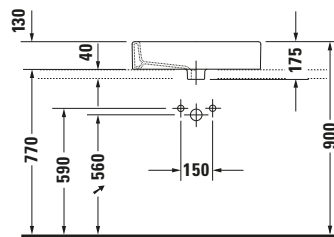

Aufsatzbecken

8532 Fogro

6714 X-Large

6713 X-Large

Basis Angaben

Langbezeichnung	Duravit Vero Aufsatzbecken 595 mm Weiß Hochglanz, Hahnlochbank, Anzahl Hahnlöcher pro Waschplatz: 1, Überlauf, Geschliffen – 04526000001
-----------------	--

Logistik

Artikelgewicht	17,9 kg
----------------	---------

Weitere Informationen finden Sie hier

<https://pro.duravit.de/p/04526000001>
Spezifikationen

Farbe	
Farbwert	Weiß
Innenfarbe	Weiß
Außenfarbe	Weiß
Glanzgrad	Hochglanz
Glanzgrad Innen	Hochglanz
Glanzgrad Außen	Hochglanz
Überlauf	
Überlauf	✓
Waschplatz	
Anzahl Hahnlöcher pro Waschplatz	1
Material	
Material	Keramik

Passende Produkte
Passende Artikel

	Push-open Ventil # 005052 Universal
	Designsiphon # 005036 Universal

Beschreibungstexte

Ausschreibungstext	Duravit Vero Aufsatzbecken Weiß Hochglanz 595 mm, Designer: Duravit, Sanitärkeramik, Aufsatz, Überlauf, Position Ablauf: Mitte, Geschliffen, Rückwand glasiert, Ablagefläche: Hahnlochbank, Anzahl Becken: 1, Beckenform: Rechteckig, Position Becken: Mitte, Position Hahnloch: Mitte, Weiß Hochglanz, Geeignet für Möbel, Hahnlochbank, CE-Kennzeichen-1: EN 14688, EAN Nr.: 4021534346286, Artikelgewicht: 17,9 kg, Beckenbreite: 525 mm, Beckentiefe: 310 mm, Abmessungen (Breite / Länge x Tiefe / Breite x Höhe): 595 x 465 x 175 mm, WonderGliss, Artikel Nr.: 04526000001
--------------------	---