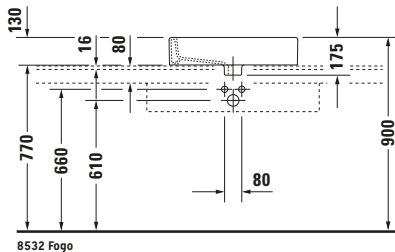

Aufsatzbecken

8532 Fogro

6714 X-Large

6713 X-Large

Basis Angaben

Langbezeichnung	Duravit Vero Aufsatzbecken 595 mm Weiß Hochglanz, Hahnlochbank, Anzahl Hahnlöcher pro Waschplatz: 1, Überlauf, Geschliffen – 04526000001
-----------------	--

Logistik

Artikelgewicht	17,9 kg
----------------	---------

Weitere Informationen finden Sie hier

<https://pro.duravit.de/p/04526000001>
Spezifikationen

Farbe	
Farbwert	Weiß
Innenfarbe	Weiß
Außenfarbe	Weiß
Glanzgrad	Hochglanz
Glanzgrad Innen	Hochglanz
Glanzgrad Außen	Hochglanz
Überlauf	
Überlauf	✓
Waschplatz	
Anzahl Hahnlöcher pro Waschplatz	1
Material	
Material	Keramik

Passende Produkte
Passende Artikel

	Push-open Ventil # 005052 Universal
	Designsiphon # 005036 Universal

Beschreibungstexte

Ausschreibungstext	Duravit Vero Aufsatzbecken Weiß Hochglanz 595 mm, Designer: Duravit, Sanitärkeramik, Aufsatz, Überlauf, Position Ablauf: Mitte, Geschliffen, Rückwand glasiert, Ablagefläche: Hahnlochbank, Anzahl Becken: 1, Beckenform: Rechteckig, Position Becken: Mitte, Position Hahnloch: Mitte, Weiß Hochglanz, Geeignet für Möbel, Hahnlochbank, CE-Kennzeichen-1: EN 14688, EAN Nr.: 4021534346286, Artikelgewicht: 17,9 kg, Beckenbreite: 525 mm, Beckentiefe: 310 mm, Abmessungen (Breite / Länge x Tiefe / Breite x Höhe): 595 x 465 x 175 mm, WonderGliss, Artikel Nr.: 04526000001
--------------------	---