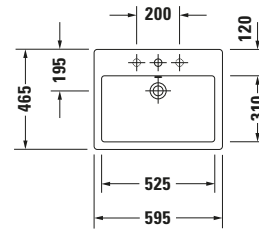

Aufsatzbecken

8532 Fogro

6714 X-Large

6713 X-Large

Basis Angaben

Langbezeichnung	Duravit Vero Aufsatzbecken 595 mm Weiß Hochglanz, Hahnlochbank, Anzahl Hahnlöcher pro Waschplatz: 1, Überlauf, Geschliffen – 04526000001
-----------------	--

Logistik

Artikelgewicht	17,9 kg
----------------	---------

Weitere Informationen finden Sie hier

<https://pro.duravit.de/p/04526000001>
Spezifikationen

Farbe	
Farbwert	Weiß
Innenfarbe	Weiß
Außenfarbe	Weiß
Glanzgrad	Hochglanz
Glanzgrad Innen	Hochglanz
Glanzgrad Außen	Hochglanz
Überlauf	
Überlauf	✓
Waschplatz	
Anzahl Hahnlöcher pro Waschplatz	1
Material	
Material	Keramik

Passende Produkte
Passende Artikel

	Push-open Ventil # 005052 Universal
	Designsiphon # 005036 Universal

Beschreibungstexte

Ausschreibungstext	Duravit Vero Aufsatzbecken Weiß Hochglanz 595 mm, Designer: Duravit, Sanitärkeramik, Aufsatz, Überlauf, Position Ablauf: Mitte, Geschliffen, Rückwand glasiert, Ablagefläche: Hahnlochbank, Anzahl Becken: 1, Beckenform: Rechteckig, Position Becken: Mitte, Position Hahnloch: Mitte, Weiß Hochglanz, Geeignet für Möbel, Hahnlochbank, CE-Kennzeichen-1: EN 14688, EAN Nr.: 4021534346286, Artikelgewicht: 17,9 kg, Beckenbreite: 525 mm, Beckentiefe: 310 mm, Abmessungen (Breite / Länge x Tiefe / Breite x Höhe): 595 x 465 x 175 mm, WonderGliss, Artikel Nr.: 04526000001
--------------------	---