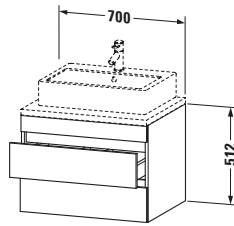

**Konsolenwaschtischunterbau wandhängend**

Basis Angaben	
Langbezeichnung	Duravit DuraStyle Konsolenwaschtischunterbau wandhängend, Eiche Schwarz Matt, Rechteckig, Anzahl Schubkästen: 2 – DS531601616

Spezifikationen	
Anzahl Schubkästen	2
Für Anzahl Waschtische	1
Montagegrad	Montiert
<b>Waschplatz</b>	
Position Becken	Mitte
<b>Montage</b>	
Montageart	Konsolenmontage / Wandhängend / Wandmontage
<b>Farbe</b>	
Farbwert	Eiche Schwarz
Glanzgrad	Matt
<b>Front</b>	
Farbwert Front	Eiche Schwarz
Glanzgrad Front	Matt
<b>Korpus</b>	
Glanzgrad Korpus	Matt
Material Korpus	Hochverdichtete Dreischicht-Holzspanplatte
Oberfläche Korpus	Dekor
<b>Griff</b>	
Ausführung Griff	Grifflos

Features	
Inneneinteilung	Optional
Selbsteinzug mit Dämpfung	✓
Siphonausschnitt	✓
Schürze	✓

Lieferumfang	
<b>Montage</b>	
Inkl. Befestigungsmaterial	✓
<b>Technische Dokumentation</b>	
Inkl. Montageanleitung	digital und gedruckt

Logistik	
Artikelgewicht	23,6 kg
<b>Verkaufsverpackung</b>	
Art Verkaufsverpackung	Karton
Menge / Verkaufsverpackung	1 Stk.
Ab Werk verpackt	✓
Breite Verkaufsverpackung inkl. Artikel	721 mm
Höhe Verkaufsverpackung inkl. Artikel	760 mm
Tiefe Verkaufsverpackung inkl. Artikel	625 mm
Gewicht Verkaufsverpackung inkl. Artikel	30 kg
Anzahl Packstücke	1

Vermaßung	
Breite / Länge	700 mm
Höhe	512 mm
Tiefe / Breite	548 mm
Min. Wandabstand	20 mm

Passende Produkte	
<b>Passende Artikel</b>	
	Raumsparsiphon # 005076 Universal
	Inneneinteilung # UV9846 Universal