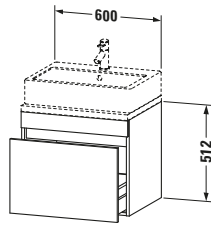

**Konsolenwaschtischunterbau wandhängend**

Basis Angaben	
Langbezeichnung	Duravit DuraStyle Konsolenwaschtischunterbau wandhängend, Nussbaum dunkel Matt, Rechteckig, Anzahl Auszüge: 1 – DS530002118

Spezifikationen	
Anzahl Auszüge	1
Für Anzahl Waschtische	1
Compact	✓
Montagegrad	Montiert
Waschplatz	
Position Becken	Mitte
Montage	
Montageart	Konsolenmontage / Wandhängend / Wandmontage
Farbe	
Farbwert	Nussbaum dunkel
Glanzgrad	Matt
Front	
Farbwert Front	Nussbaum dunkel
Glanzgrad Front	Matt
Korpus	
Glanzgrad Korpus	Matt
Material Korpus	Hochverdichtete Dreischicht-Holzspanplatte
Oberfläche Korpus	Dekor
Griff	
Ausführung Griff	Grifflos

Features	
Inneneinteilung	Optional
Selbsteinzug mit Dämpfung	✓

Lieferumfang	
Montage	
Inkl. Befestigungsmaterial	✓
Technische Dokumentation	
Inkl. Montageanleitung	digital und gedruckt

Logistik	
Artikelgewicht	19,1 kg
Verkaufsverpackung	
Art Verkaufsverpackung	Karton
Menge / Verkaufsverpackung	1 Stk.
Ab Werk verpackt	✓
Breite Verkaufsverpackung inkl. Artikel	620 mm
Höhe Verkaufsverpackung inkl. Artikel	700 mm
Tiefe Verkaufsverpackung inkl. Artikel	550 mm
Gewicht Verkaufsverpackung inkl. Artikel	22,5 kg
Anzahl Packstücke	1

Vermaßung	
Breite / Länge	600 mm
Höhe	512 mm
Tiefe / Breite	478 mm
Min. Wandabstand	20 mm

Passende Produkte	
Passende Artikel	
	Raumsparsiphon # 005076 Universal
	Inneneinteilung # UV9846 Universal
Notwendige Artikel	
	Konsole # DS101C DuraStyle
	Konsole # DS105C DuraStyle
	Konsole # DS100C DuraStyle
	Konsole # DS104C DuraStyle