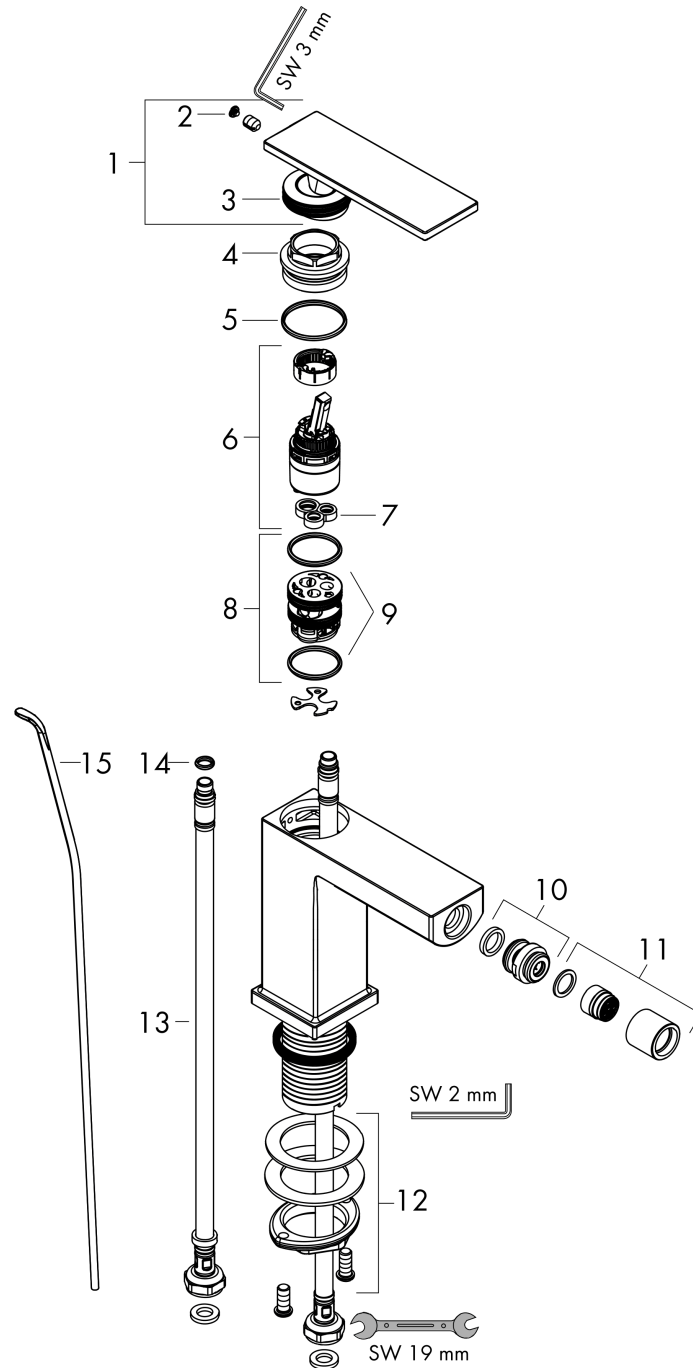

**Tecturis E**  
**Einhebel-Bidetmischer mit Zugstangen-Ablaufgarnitur**  
 Oberfläche: **Matt Black** Artikelnummer: **73200670**

**Durchflussdiagramm**

**Tecturis E**  
**Einhebel-Bidetmischer mit Zugstangen-Ablaufgarnitur**  
 Oberfläche: **Matt Black** Artikelnummer: **73200670**

Explosionszeichnung

Baujahr: >09/23

**Tecturis E**  
**Einhebel-Bidetmischer mit Zugstangen-Ablaufgarnitur**  
 Oberfläche: **Matt Black** Artikelnummer: **73200670**

**Ersatzteilliste**

Baujahr: >09/23

Pos.	Beschreibung	Artikelnummer	Preis	VE
1	Griff	94992670	192.40 CHF	1
2	Griffstopfen	93983670	-	1
3	O-Ring 30x1,5	98433000	3.25 CHF	1
4	Mutter	94993000	18.80 CHF	1
5	O-Ring 29x2	98391000	3.25 CHF	1
6	Kartusche kpl.	92900000	45.85 CHF	1
7	Dichtung	93383000	11.90 CHF	1
8	Adapter für Kartusche	95975000	8.65 CHF	1
9	O-Ring 23x2	98398000	3.25 CHF	1
10	Kugelgelenk	97362670	55.45 CHF	1
11	Strahlformer	93743000	36.95 CHF	1
12	Schaftbefestigung kpl. (Ø 32)	13961000	23.05 CHF	1
13	Anschlussschlauch 450 mm M8x0,75 G3/8	97206000	28.95 CHF	1
14	O-Ring 7x1,5	98422000	3.25 CHF	1
15	Zugstange	96657670	17.60 CHF	1
a	Ablaufventil	94139000	-	1