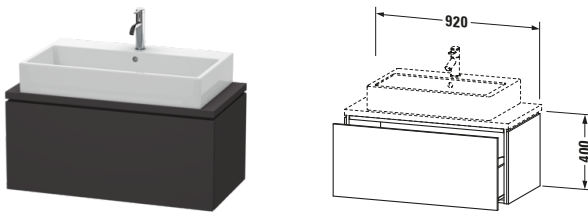

Konsolenwaschtischunterbau wandhängend

Basis Angaben	
Langbezeichnung	Duravit L-Cube Konsolenwaschtischunterbau wandhängend, Graphit Supermatt, Rechteckig, Anzahl Auszüge: 1, Tip-on Technik – LC580308080

Spezifikationen	
Anzahl Auszüge	1
Für Anzahl Waschtische	1
Compact	✓
Montagegrad	Montiert
Waschplatz	
Position Becken	Mitte
Montage	
Montageart	Konsolenmontage / Wandhängend / Wandmontage
Farbe	
Farbwert	Graphit
Glanzgrad	Supermatt
Front	
Farbwert Front	Graphit
Glanzgrad Front	Supermatt
Korpus	
Glanzgrad Korpus	Supermatt
Material Korpus	Hochverdichtete Dreischicht-Holzspanplatte
Oberfläche Korpus	Dekor
Griff	
Ausführung Griff	Grifflos

Notwendige Artikel	
	Konsolle # LC101C L-Cube
	Konsolle # LC105C L-Cube
	Konsolle # LC100C L-Cube
	Konsolle # LC104C L-Cube

Vermaßung	
Breite / Länge	920 mm
Höhe	400 mm
Tiefe / Breite	477 mm
Min. Wandabstand	20 mm