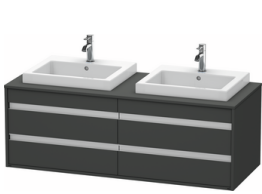

Konsolenwaschtischunterbau wandhängend

Basis Angaben	
Langbezeichnung	Duravit Ketho Konsolenwaschtischunterbau wandhängend, Graphit Matt, Rechteckig, Anzahl Ausschnitte: 2, Anzahl Schubkästen: 4 – KT6757B4949

Features	
Selbsteinzug mit Dämpfung	✓
Siphonausschnitt	✓
Schürze	✓
Hahnlochbohrungen möglich	✓

Weitere Informationen finden Sie hier

<https://pro.duravit.de/p/KT6757B4949>

Spezifikationen	
Anzahl Ausschnitte	2
Anzahl Schubkästen	4
Für Anzahl Waschtische	2
Montagegrad	Montiert
Waschplatz	
Position Becken	Links / Rechts
Montage	
Montageart	Wandhängend / Wandmontage
Farbe	
Farbwert	Graphit
Glanzgrad	Matt
Front	
Farbwert Front	Graphit
Glanzgrad Front	Matt
Korpus	
Glanzgrad Korpus	Matt
Material Korpus	Hochverdichtete Dreischicht-Holzspanplatte
Oberfläche Korpus	Dekor
Konsole	
Farbwert Konsole	Graphit
Glanzgrad Konsole	Matt
Material Konsole	Hochverdichtete Dreischicht-Holzspanplatte
Oberfläche Konsole	Dekor
Griff	
Ausführung Griff	Griffleiste
Anzahl Griffe	4
Farbwert Griff	Silber