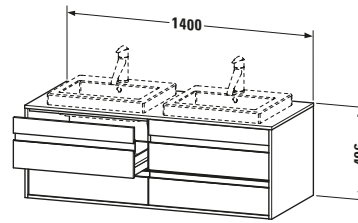

Konsolenwaschtischunterbau wandhängend

Basis Angaben	
Langbezeichnung	Duravit Ketho Konsolenwaschtischunterbau wandhängend, Graphit Matt, Rechteckig, Anzahl Ausschnitte: 2, Anzahl Schubkästen: 4 – KT6757B4949

Features	
Selbsteinzug mit Dämpfung	✓
Siphonausschnitt	✓
Schürze	✓
Hahnlochbohrungen möglich	✓

Weitere Informationen finden Sie hier

<https://pro.duravit.de/p/KT6757B4949>

Spezifikationen	
Anzahl Ausschnitte	2
Anzahl Schubkästen	4
Für Anzahl Waschtische	2
Montagegrad	Montiert
Waschplatz	
Position Becken	Links / Rechts
Montage	
Montageart	Wandhängend / Wandmontage
Farbe	
Farbwert	Graphit
Glanzgrad	Matt
Front	
Farbwert Front	Graphit
Glanzgrad Front	Matt
Korpus	
Glanzgrad Korpus	Matt
Material Korpus	Hochverdichtete Dreischicht-Holzspanplatte
Oberfläche Korpus	Dekor
Konsole	
Farbwert Konsole	Graphit
Glanzgrad Konsole	Matt
Material Konsole	Hochverdichtete Dreischicht-Holzspanplatte
Oberfläche Konsole	Dekor
Griff	
Ausführung Griff	Griffleiste
Anzahl Griffe	4
Farbwert Griff	Silber

Lieferumfang	
Inkl. Konsolenplatte	✓
Montage	
Inkl. Befestigungsmaterial	✓
Technische Dokumentation	
Inkl. Montageanleitung	digital und gedruckt

Logistik	
Artikelgewicht	48,5 kg
Verkaufsverpackung	
Art Verkaufsverpackung	Karton
Menge / Verkaufsverpackung	1 Stk.
Ab Werk verpackt	✓
Breite Verkaufsverpackung inkl. Artikel	612 mm
Höhe Verkaufsverpackung inkl. Artikel	1440 mm
Tiefe Verkaufsverpackung inkl. Artikel	547 mm
Gewicht Verkaufsverpackung inkl. Artikel	54 kg
Anzahl Packstücke	1

Vermaßung	
Breite / Länge	1400 mm
Höhe	496 mm
Tiefe / Breite	550 mm
Min. Wandabstand	0 mm

Passende Produkte	
Passende Artikel	
	Raumsparsiphon # 005076 Universal