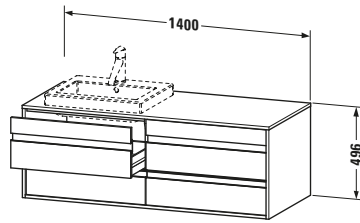

Konsolenwaschtischunterbau wandhängend

Basis Angaben	
Langbezeichnung	Duravit Ketho Konsolenwaschtischunterbau wandhängend, Graphit Matt, Rechteckig, Anzahl Ausschnitte: 2, Anzahl Schubkästen: 4 – KT6757B4949

Features	
Selbsteinzug mit Dämpfung	✓
Siphonausschnitt	✓
Schürze	✓
Hahnlochbohrungen möglich	✓

Weitere Informationen finden Sie hier

<https://pro.duravit.de/p/KT6757B4949>

Spezifikationen	
Anzahl Ausschnitte	2
Anzahl Schubkästen	4
Für Anzahl Waschtische	2
Montagegrad	Montiert
Waschplatz	
Position Becken	Links / Rechts
Montage	
Montageart	Wandhängend / Wandmontage
Farbe	
Farbwert	Graphit
Glanzgrad	Matt
Front	
Farbwert Front	Graphit
Glanzgrad Front	Matt
Korpus	
Glanzgrad Korpus	Matt
Material Korpus	Hochverdichtete Dreischicht-Holzspanplatte
Oberfläche Korpus	Dekor
Konsole	
Farbwert Konsole	Graphit
Glanzgrad Konsole	Matt
Material Konsole	Hochverdichtete Dreischicht-Holzspanplatte
Oberfläche Konsole	Dekor
Griff	
Ausführung Griff	Griffleiste
Anzahl Griffe	4
Farbwert Griff	Silber

Lieferumfang	
Inkl. Konsolenplatte	✓
Montage	
Inkl. Befestigungsmaterial	✓
Technische Dokumentation	
Inkl. Montageanleitung	digital und gedruckt

Logistik	
Artikelgewicht	48,5 kg
Verkaufsverpackung	
Art Verkaufsverpackung	Karton
Menge / Verkaufsverpackung	1 Stk.
Ab Werk verpackt	✓
Breite Verkaufsverpackung inkl. Artikel	612 mm
Höhe Verkaufsverpackung inkl. Artikel	1440 mm
Tiefe Verkaufsverpackung inkl. Artikel	547 mm
Gewicht Verkaufsverpackung inkl. Artikel	54 kg
Anzahl Packstücke	1

Vermaßung	
Breite / Länge	1400 mm
Höhe	496 mm
Tiefe / Breite	550 mm
Min. Wandabstand	0 mm

Passende Produkte	
Passende Artikel	
	Raumsparsiphon # 005076 Universal