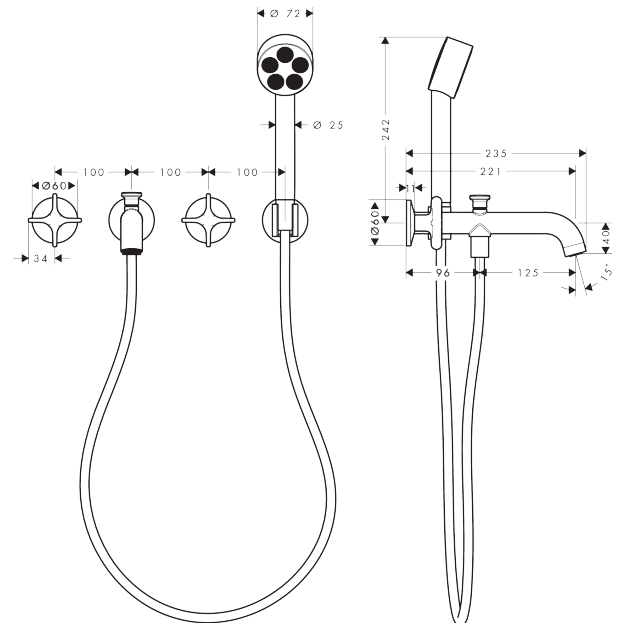

AXOR One

3-Loch Wannenarmatur Unterputz für Wandmontage mit Kreuzgriffen und Handbrause

Oberfläche: **Brushed Brass** Artikelnummer: **48443950**

Beschreibung

Merkmale

- besteht aus: 3-Loch Wannenarmatur, Handbrause, Brausehalter, Brauseschlauch
- 2 Verbraucher
- Ausladung: 220 mm
- Strahlart Armatur: Normalstrahl
- maximale Durchflussmenge bei 3 bar: 25,7 l/min
- Durchfluss für Handbrause bei 3 bar: 8 l/min
- Keramikventile heiß/kalt 90°
- Umsteller mit automatischer Rückstellung
- Rückflussverhinderer
- Anschlussgröße: DN15
- Anschlussart: Grundkörper
- Wandmontage
- min. Betriebsdruck: 1 bar
- max. Betriebsdruck: 10 bar
- Strahlart Handbrause: PowderRain

Technologie

Produktabbildung

Maßzeichnung

AXOR One

3-Loch Wannensarmatur Unterputz für Wandmontage mit Kreuzgriffen und Handbrause

Oberfläche: **Brushed Brass** Artikelnummer: **48443950**

Durchflussdiagramm