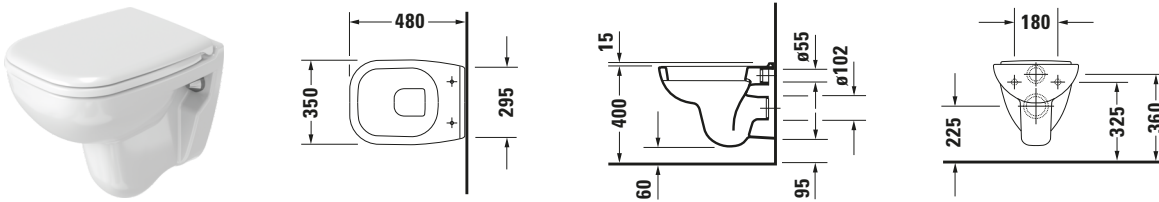

**Wand WC**

Basis Angaben	
Langbezeichnung	Duravit D-Code Wand WC Compact, 480 mm, Weiß Hochglanz, Tiefspüler, Spülrand: halb offen, 6 l, Abgang: waagrecht – 2211090000

Spezifikationen	
<b>Farbe</b>	
Farbwert	Weiß
Innenfarbe	Weiß
Aussenfarbe	Weiß
Glanzgrad	Hochglanz
Glanzgrad Innen	Hochglanz
Glanzgrad Außen	Hochglanz

<b>Spülung</b>	
Spülform	Tiefspüler
Spülrand	halb offen
Unified Water Label (UWL) Klasse	2
Große Spülwassermenge	6 l
<b>Ablauf</b>	
Abgang	waagrecht
<b>Relevante Zertifikate</b>	
Unified Water Label (UWL) Klasse	2

Logistik	
Artikelgewicht	13,8 kg

Passende Produkte	
<b>Passende Artikel</b>	
	WC-Sitz # 0067390099 D-Code
	WC-Sitz # 0067310099 D-Code
	Befestigung # 0065000000 Universal
	Befestigung # 0065001000 Universal
	Schallschutz-Set # 005090 Universal

Beschreibungstexte	
Ausschreibungstext	Duravit D-Code Wand WC Compact Weiß Hochglanz 480 mm, Designer: sieger design, Spülform: Tiefspüler, Spülrand: halb offen, Sanitärkeramik, Wandhängend, Abgang: waagrecht, Große Spülwassermenge: 6 l, Befestigung inklusive: Nein, Unified Water Label (UWL) Klasse: 2, CE-Kennzeichen-1: EN 997, EAN Nr.: 4021534344237, Artikelgewicht: 13,8 kg, Abmessungen (Breite / Länge x Tiefe / Breite x Höhe): 350 x 480 x 355 mm, Artikel Nr.: 2211090000