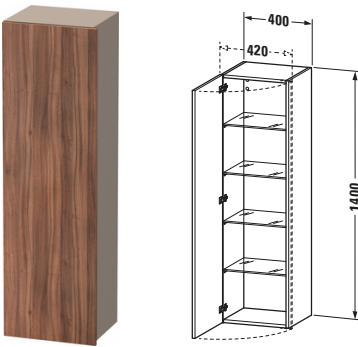

Hochschrank

Basis Angaben	
Langbezeichnung	Duravit DuraStyle Hochschrank, Nussbaum Matt, Rechteckig, Anzahl Türen: 1 – DS1219R7943
Artikel Nr.	DS1219R7943

Spezifikationen	
Tür	
Anzahl Türen	1
Türanschlag	Rechts
Böden	
Anzahl Glasfachböden	4
Montage	
Montageart	Wandhängend / Wandmontage
Montagegrad	Montiert
Farbe	
Farbwert	Nussbaum
Glanzgrad	Matt
Front	
Farbwert Front	Nussbaum
Glanzgrad Front	Matt
Material Front	Hochverdichtete Dreischicht-Holzspanplatte
Korpus	
Farbwert Korpus	Basalt
Glanzgrad Korpus	Matt
Material Korpus	Hochverdichtete Dreischicht-Holzspanplatte
Oberfläche Korpus	Dekor
Griff	
Ausführung Griff	Grifflos

Features	
Automatiktürscharnier mit Dämpfung	✓

Lieferumfang	
Montage	
Inkl. Befestigungsmaterial	✓
Technische Dokumentation	
Inkl. Montageanleitung	digital und gedruckt

Logistik	
Artikelgewicht	26 kg
Verkaufsverpackung	
Art Verkaufsverpackung	Karton
Menge / Verkaufsverpackung	1 Stk.
Ab Werk verpackt	✓
Breite Verkaufsverpackung inkl. Artikel	550 mm
Höhe Verkaufsverpackung inkl. Artikel	1480 mm
Tiefe Verkaufsverpackung inkl. Artikel	410 mm
Gewicht Verkaufsverpackung inkl. Artikel	31,3 kg
Anzahl Packstücke	1

Vermaßung	
Breite / Länge	400 mm
Min. Variable Breite / Länge	0 mm
Max. Variable Breite / Länge	0 mm
Höhe	1400 mm
Tiefe / Breite	360 mm
Min. Wandabstand	20 mm
Min. Abstand Anbau Möbel	20 mm

Weitere Informationen finden Sie hier