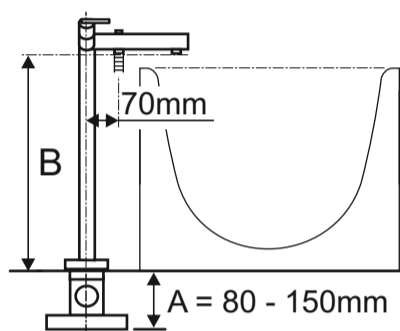

A	B
80 ±	820mm
⋮	⋮
120 ±	780mm
⋮	⋮
150 ±	750mm

DIN EN 806  
DIN EN 1717  
DIN 1988  
Global Standards

- Ⓛ Montage- und Bedienanleitung
- Ⓒᵀ 安装及操作指南
- Ⓒᶻ Návod k instalaci a k použití
- Ⓔ Instrucciones de montaje y de manejo
- Ⓔᵀ Paigaldamine ja kasutamine
- Ⓕ Instructions de montage et d'utilisation
- Ⓖᵀ Installation and operating instructions
- Ⓖᵀ ΟΔΗΓΙΕΣ ΕΓΚΑΤΑΣΤΑΣΗΣ ΚΑΙ ΣΥΝΤΗΡΗΣΗΣ
- Ⓕ Szerelési és használati utasítás
- Ⓕ Istruzioni di montaggio e per l'uso
- Ⓕᵀ Montavimo ir naudojimo instrukcija
- Ⓕᵀ Montāžas un lietošanas instrukcija
- Ⓖᵀ Montagehandleiding en Gebruiksaanwijzing
- Ⓕᵀ Instrukcja montażu i obsługi
- Ⓕᵀ Instrucțiuni de montaj și utilizare
- Ⓕᵀ Руководство по монтажу и эксплуатации
- Ⓕᵀ Návod na montáž a obsluhu
- Ⓕᵀ Navodila za montažo in uporabo
- Ⓕᵀ Інструкція по монтажу та експлуатації
- Ⓕᵀ تعليمات التركيب والتشغيل