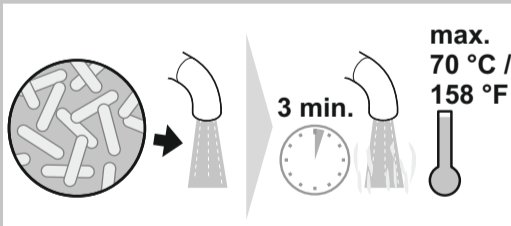

A	B
80 ±	820mm
⋮	⋮
120 ±	780mm
⋮	⋮
150 ±	750mm

DIN EN 806  
DIN EN 1717  
DIN 1988  
Global Standards

- Ⓛ Montage- und Bedienanleitung
- Ⓒᵀ 安装及操作指南
- Ⓒᶻ Návod k instalaci a k použití
- Ⓔ Instrucciones de montaje y de manejo
- Ⓔᵀ Paigaldamine ja kasutamine
- Ⓕ Instructions de montage et d'utilisation
- Ⓖᵀ Installation and operating instructions
- Ⓖᵀ ΟΔΗΓΙΕΣ ΕΓΚΑΤΑΣΤΑΣΗΣ ΚΑΙ ΣΥΝΤΗΡΗΣΗΣ
- Ⓕ Szerelési és használati utasítás
- Ⓕ Istruzioni di montaggio e per l'uso
- Ⓕᵀ Montavimo ir naudojimo instrukcija
- Ⓕᵀ Montāžas un lietošanas instrukcija
- Ⓖᵀ Montagehandleiding en Gebruiksaanwijzing
- Ⓕᵀ Instrukcja montażu i obsługi
- Ⓕᵀ Instrucțiuni de montaj și utilizare
- Ⓕᵀ Руководство по монтажу и эксплуатации
- Ⓕᵀ Návod na montáž a obsluhu
- Ⓕᵀ Navodila za montažo in uporabo
- Ⓕᵀ Інструкція по монтажу та експлуатації
- Ⓕᵀ تعليمات التركيب والتشغيل