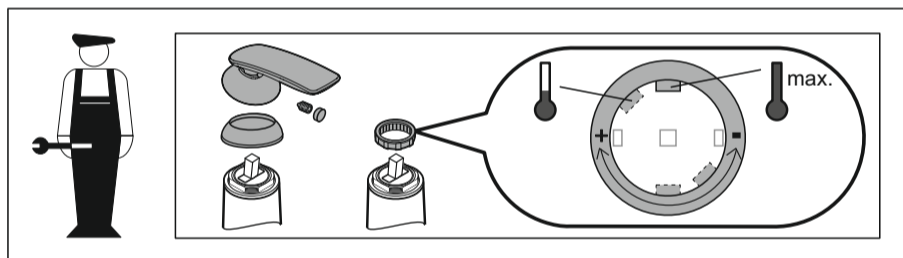

A	B
80 ±	820mm
⋮	⋮
120 ±	780mm
⋮	⋮
150 ±	750mm

DIN EN 806  
DIN EN 1717  
DIN 1988  
Global Standards

- Ⓛ Montage- und Bedienanleitung
- Ⓒᵀ 安装及操作指南
- Ⓒᶻ Návod k instalaci a k použití
- Ⓔ Instrucciones de montaje y de manejo
- Ⓔᵀ Paigaldamine ja kasutamine
- Ⓕ Instructions de montage et d'utilisation
- Ⓖᵀ Installation and operating instructions
- Ⓖᵀ ΟΔΗΓΙΕΣ ΕΓΚΑΤΑΣΤΑΣΗΣ ΚΑΙ ΣΥΝΤΗΡΗΣΗΣ
- Ⓕ Szerelési és használati utasítás
- Ⓕ Istruzioni di montaggio e per l'uso
- Ⓕᵀ Montavimo ir naudojimo instrukcija
- Ⓕᵀ Montāžas un lietošanas instrukcija
- Ⓖᵀ Montagehandleiding en Gebruiksaanwijzing
- Ⓕᵀ Instrukcja montażu i obsługi
- Ⓕᵀ Instrucțiuni de montaj și utilizare
- Ⓕᵀ Руководство по монтажу и эксплуатации
- Ⓕᵀ Návod na montáž a obsluhu
- Ⓕᵀ Navodila za montažo in uporabo
- Ⓕᵀ Інструкція по монтажу та експлуатації
- Ⓕᵀ تعليمات التركيب والتشغيل