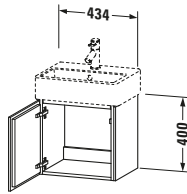

L-Cube # LC6245R2121

Design by Christian Werner

Waschtischunterbau wandhängend

Basis Angaben	
Langbezeichnung	Duravit L-Cube Waschtischunterbau wandhängend, Nuss- baum dunkel Matt, Rechteckig, Anzahl Türen: 1 – LC6245R2121

Spezifikationen	
Tür	
Anzahl Türen	1
Türanschlag	Rechts
Für Anzahl Waschtische	1
Montagegrad	Montiert
Waschplatz	
Position Becken	Mitte
Montage	
Montageart	Montage unter Waschtisch / Wand- hängend / Wandmon- tage
Farbe	
Farbwert	Nussbaum dunkel
Glanzgrad	Matt
Front	
Farbwert Front	Nussbaum dunkel
Glanzgrad Front	Matt
Korpus	
Glanzgrad Korpus	Matt
Material Korpus	Hochverdichtete Drei- schicht-Holzspanplat- te
Oberfläche Korpus	Dekor
Griff	
Ausführung Griff	Grifflos

Features	
Automatiktürscharnier mit Dämpfung	✓

Lieferumfang	
Montage	
Inkl. Befestigungsmaterial	✓
Technische Dokumentation	
Inkl. Montageanleitung	digital und gedruckt

Logistik	
Artikelgewicht	11,6 kg
Verkaufsverpackung	
Art Verkaufsverpackung	Karton
Menge / Verkaufsverpackung	1 Stk.
Ab Werk verpackt	✓
Breite Verkaufsverpackung inkl. Artikel	555 mm
Höhe Verkaufsverpackung inkl. Artikel	450 mm
Tiefe Verkaufsverpackung inkl. Artikel	525 mm
Gewicht Verkaufsverpackung inkl. Artikel	15 kg
Anzahl Packstücke	1

Vermaßung	
Breite / Länge	434 mm
Höhe	400 mm
Tiefe / Breite	341 mm
Min. Wandabstand	50 mm

Passende Produkte	
Passende Artikel	
	Raumsparsiphon # 005076 Universal
	Handwaschbecken # 072445 Vero Air
Notwendige Artikel	
	Handwaschbecken # 072445 Vero Air

Weitere Informationen finden Sie hier

<https://pro.duravit.de/p/LC6245R2121>