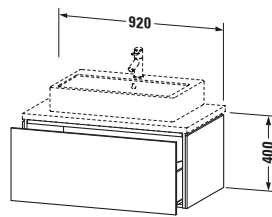

Konsolenwaschtischunterbau wandhängend

Basis Angaben	
Langbezeichnung	Duravit L-Cube Konsolenwaschtischunterbau wandhängend, Basalt Matt, Rechteckig, Anzahl Auszüge: 1, Tip-on Technik – LC581304343

Lieferumfang	
Montage	
Inkl. Befestigungsmaterial	✓
Technische Dokumentation	
Inkl. Montageanleitung	digital und gedruckt

Passende Produkte	
Passende Artikel	
	Raumsparsiphon # 005076 Universal
	Einrichtungssystem Set # UV0514 Universal

Spezifikationen	
Anzahl Auszüge	1
Für Anzahl Waschtische	1
Montagegrad	Montiert
Waschplatz	
Position Becken	Mitte
Montage	
Montageart	Konsolenmontage / Wandhängend / Wandmontage
Farbe	
Farbwert	Basalt
Glanzgrad	Matt
Front	
Farbwert Front	Basalt
Glanzgrad Front	Matt
Korpus	
Glanzgrad Korpus	Matt
Material Korpus	Hochverdichtete Dreischicht-Holzspanplatte
Oberfläche Korpus	Dekor
Griff	
Ausführung Griff	Grifflos

Logistik	
Artikelgewicht	25,6 kg
Verkaufsverpackung	
Art Verkaufsverpackung	Karton
Menge / Verkaufsverpackung	1 Stk.
Ab Werk verpackt	✓
Breite Verkaufsverpackung inkl. Artikel	615 mm
Höhe Verkaufsverpackung inkl. Artikel	1060 mm
Tiefe Verkaufsverpackung inkl. Artikel	550 mm
Gewicht Verkaufsverpackung inkl. Artikel	30,5 kg
Anzahl Packstücke	1

Notwendige Artikel	
	Konsolle # LC103C L-Cube
	Konsolle # LC107C L-Cube
	Konsolle # LC102C L-Cube
	Konsolle # LC106C L-Cube

Vermaßung	
Breite / Länge	920 mm
Höhe	400 mm
Tiefe / Breite	547 mm
Min. Wandabstand	20 mm