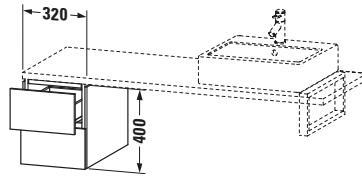

Unterschrank für Konsole

Basis Angaben	
Langbezeichnung	Duravit L-Cube Unterschrank für Konsole, Nussbaum gebürstet Matt, Rechteckig, Anzahl Schubkästen: 2, Tip-on Technik – LC583506969
Artikel Nr.	LC583506969

Lieferumfang	
Montage	
Inkl. Befestigungsmaterial	✓
Technische Dokumentation	
Inkl. Montageanleitung	digital und gedruckt

Weitere Informationen finden Sie hier

<https://pro.duravit.de/p/LC583506969>

Spezifikationen	
Anzahl Schubkästen	2
Montagegrad	Montiert
Montage	
Montageart	Konsolenmontage / Wandhängend / Wandmontage
Farbe	
Farbwert	Nussbaum gebürstet
Glanzgrad	Matt
Front	
Farbwert Front	Nussbaum gebürstet
Glanzgrad Front	Matt
Material Front	Hochverdichtete Dreischicht-Holzspanplatte
Korpus	
Farbwert Korpus	Nussbaum gebürstet
Glanzgrad Korpus	Matt
Material Korpus	Hochverdichtete Dreischicht-Holzspanplatte
Oberfläche Korpus	Echtholz furnier
Griff	
Ausführung Griff	Grifflos

Features	
Tip-on Technik	✓
Selbsteinzug mit Dämpfung	✓

Logistik	
Artikelgewicht	21,9 kg
Verkaufsverpackung	
Art Verkaufsverpackung	Karton
Menge / Verkaufsverpackung	1 Stk.
Ab Werk verpackt	✓
Breite Verkaufsverpackung inkl. Artikel	405 mm
Höhe Verkaufsverpackung inkl. Artikel	460 mm
Tiefe Verkaufsverpackung inkl. Artikel	445 mm
Gewicht Verkaufsverpackung inkl. Artikel	24 kg
Anzahl Packstücke	1

Passende Produkte	
Notwendige Artikel	
	Konsole # LC103C L-Cube
	Konsole # LC107C L-Cube
	Konsole # LC102C L-Cube
	Konsole # LC106C L-Cube

Vermaßung	
Breite / Länge	320 mm
Höhe	400 mm
Tiefe / Breite	547 mm
Min. Wandabstand	20 mm