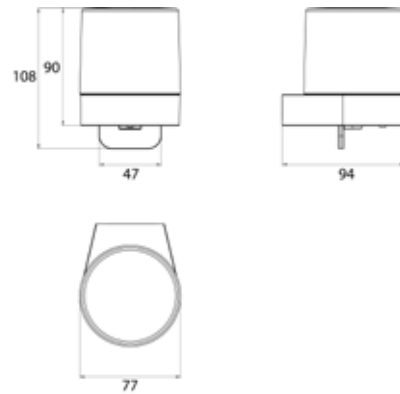

PRODUKTINFORMATION

Flüssigseifenspender mit Stülpbecher aus Kristallglas, satiniert chrom

Art.-Nr.2721 001 01