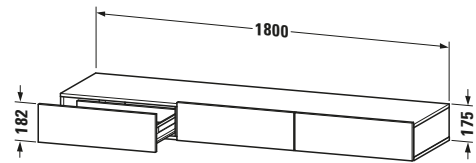

Schubkastenablage

Basis Angaben	
Langbezeichnung	Duravit DuraStyle Schubkastenablage, Eiche Schwarz, Rechteckig, Anzahl Schubkästen: 3 – DS827301616
Artikel Nr.	DS827301616

Spezifikationen	
Anzahl Schubkästen	3
Montagegrad	Montiert
Montage	
Montageart	Wandhängend / Wandmontage
Farbe	
Farbwert	Eiche Schwarz
Front	
Farbwert Front	Eiche Schwarz
Glanzgrad Front	Matt
Material Front	Hochverdichtete Dreischicht-Holzspanplatte
Korpus	
Farbwert Korpus	Eiche Schwarz
Glanzgrad Korpus	Matt
Material Korpus	Hochverdichtete Dreischicht-Holzspanplatte
Oberfläche Korpus	Dekor
Griff	
Ausführung Griff	Grifflos

Features	
Selbsteinzug mit Dämpfung	✓

Lieferumfang	
Inkl. Konsolenplatte	✓
Montage	
Inkl. Befestigungsmaterial	✓
Technische Dokumentation	
Inkl. Montageanleitung	digital und gedruckt

Logistik	
Artikelgewicht	48 kg
Verkaufsverpackung	
Art Verkaufsverpackung	Karton
Menge / Verkaufsverpackung	1 Stk.
Ab Werk verpackt	✓
Breite Verkaufsverpackung inkl. Artikel	1850 mm
Höhe Verkaufsverpackung inkl. Artikel	490 mm
Tiefe Verkaufsverpackung inkl. Artikel	235 mm
Gewicht Verkaufsverpackung inkl. Artikel	53 kg
Anzahl Packstücke	1

Passende Produkte	
Passende Artikel	
	Sitzkissen # DS9938 DuraStyle

Vermaßung	
Breite / Länge	1800 mm
Höhe	182 mm
Tiefe / Breite	440 mm

Weitere Informationen finden Sie hier	
	
https://pro.duravit.de/p/DS827301616	