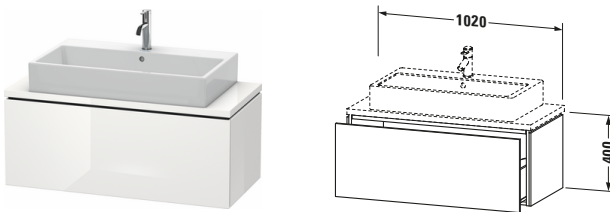

Konsolenwaschtischunterbau wandhängend

Basis Angaben	
Langbezeichnung	Duravit L-Cube Konsolenwaschtischunterbau wandhängend, Weiß Hochglanz, Rechteckig, Anzahl Auszüge: 1, Tip-on Technik – LC580402222

Lieferumfang	
Montage	
Inkl. Befestigungsmaterial	✓
Technische Dokumentation	
Inkl. Montageanleitung	digital und gedruckt

Passende Produkte	
Passende Artikel	
	Raumsparsiphon # 005076 Universal
	Einrichtungssystem Set # UV0516 Universal

Spezifikationen	
Anzahl Auszüge	1
Für Anzahl Waschtische	1
Compact	✓
Montagegrad	Montiert