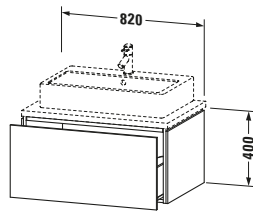

Konsolenwaschtischunterbau wandhängend

Basis Angaben	
Langbezeichnung	Duravit L-Cube Konsolenwaschtischunterbau wandhängend, Weiß Hochglanz, Rechteckig, Anzahl Auszüge: 1, Tip-on Technik – LC581208585

Lieferumfang	
Montage	
Inkl. Befestigungsmaterial	✓
Technische Dokumentation	
Inkl. Montageanleitung	digital und gedruckt

Passende Produkte	
Passende Artikel	
	Raumsparsiphon # 005076 Universal
	Einrichtungssystem Set # UV0514 Universal

Spezifikationen	
Anzahl Auszüge	1
Für Anzahl Waschtische	1
Montagegrad	Montiert
Waschplatz	
Position Becken	Mitte
Montage	
Montageart	Konsolenmontage / Wandhängend / Wandmontage
Farbe	
Farbwert	Weiß
Glanzgrad	Hochglanz
Front	
Farbwert Front	Weiß
Glanzgrad Front	Hochglanz
Korpus	
Glanzgrad Korpus	Hochglanz
Material Korpus	Hochverdichtete MDF-Platte
Oberfläche Korpus	Lack
Griff	
Ausführung Griff	Grifflos

Logistik	
Artikelgewicht	24 kg
Verkaufsverpackung	
Art Verkaufsverpackung	Karton
Menge / Verkaufsverpackung	1 Stk.
Ab Werk verpackt	✓
Breite Verkaufsverpackung inkl. Artikel	630 mm
Höhe Verkaufsverpackung inkl. Artikel	860 mm
Tiefe Verkaufsverpackung inkl. Artikel	565 mm
Gewicht Verkaufsverpackung inkl. Artikel	28,5 kg
Anzahl Packstücke	1

Notwendige Artikel	
	Konsole # LC103C L-Cube
	Konsole # LC107C L-Cube
	Konsole # LC102C L-Cube
	Konsole # LC106C L-Cube

Vermaßung	
Breite / Länge	820 mm
Höhe	400 mm
Tiefe / Breite	547 mm
Min. Wandabstand	20 mm