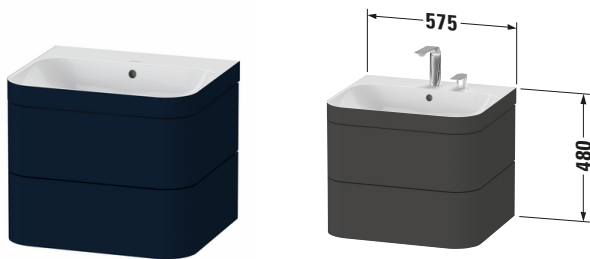

# Happy D.2 # HP4635N9898

Design by sieger design

c-bonded Set wandhängend

Basis Angaben	
Langbezeichnung	Duravit Happy D.2 c-bonded Set wandhängend, Nachtblau Seidenmatt, Halbrund, Anzahl Schubkästen: 2, Tip-on Technik – HP4635N9898

Spezifikationen	
<b>Keramik</b>	
Anzahl Waschplätze	1
Anzahl Becken	1
Position Becken	Mitte
<b>Griff</b>	
Ausführung Griff	Grifflos
<b>Front</b>	
Farbwert Front	Nachtblau
Glanzgrad Front	Seidenmatt
Material Front	Hochverdichtete MDF-Platte
<b>Korpus</b>	
Farbwert Korpus	Nachtblau
Glanzgrad Korpus	Seidenmatt
Material Korpus	Hochverdichtete MDF-Platte
Oberfläche Korpus	Lack

Passende Produkte	
<b>Passende Artikel</b>	
	Einrichtungssystem Set # UV0501 Universal

Vermaßung	
Breite / Länge	575 mm
Höhe	480 mm
Tiefe / Breite	490 mm
Min. Wandabstand	0 mm

Weitere Informationen finden Sie hier