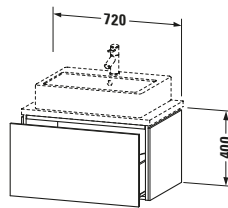

Konsolenwaschtischunterbau wandhängend

Basis Angaben	
Langbezeichnung	Duravit L-Cube Konsolenwaschtischunterbau wandhängend, Nussbaum dunkel Matt, Rechteckig, Anzahl Auszüge: 1, Tip-on Technik – LC580102121

Lieferumfang	
Montage	
Inkl. Befestigungsmaterial	✓
Technische Dokumentation	
Inkl. Montageanleitung	digital und gedruckt

Passende Produkte	
Passende Artikel	
	Raumsparsiphon # 005076 Universal
	Einrichtungssystem Set # UV0510 Universal

Spezifikationen	
Anzahl Auszüge	1
Für Anzahl Waschtische	1
Compact	✓
Montagegrad	Montiert
Waschplatz	
Position Becken	Mitte
Montage	
Montageart	Konsolenmontage / Wandhängend / Wandmontage
Farbe	
Farbwert	Nussbaum dunkel
Glanzgrad	Matt
Front	
Farbwert Front	Nussbaum dunkel
Glanzgrad Front	Matt
Korpus	
Glanzgrad Korpus	Matt
Material Korpus	Hochverdichtete Dreischicht-Holzspanplatte
Oberfläche Korpus	Dekor
Griff	
Ausführung Griff	Grifflos

Logistik	
Artikelgewicht	22,8 kg
Verkaufsverpackung	
Art Verkaufsverpackung	Karton
Menge / Verkaufsverpackung	1 Stk.
Ab Werk verpackt	✓
Breite Verkaufsverpackung inkl. Artikel	540 mm
Höhe Verkaufsverpackung inkl. Artikel	860 mm
Tiefe Verkaufsverpackung inkl. Artikel	510 mm
Gewicht Verkaufsverpackung inkl. Artikel	26,5 kg
Anzahl Packstücke	1

Notwendige Artikel	
	Konsole # LC101C L-Cube
	Konsole # LC105C L-Cube
	Konsole # LC100C L-Cube
	Konsole # LC104C L-Cube

Vermaßung	
Breite / Länge	720 mm
Höhe	400 mm
Tiefe / Breite	477 mm
Min. Wandabstand	20 mm

Weitere Informationen finden Sie hier

<https://pro.duravit.de/p/LC580102121>